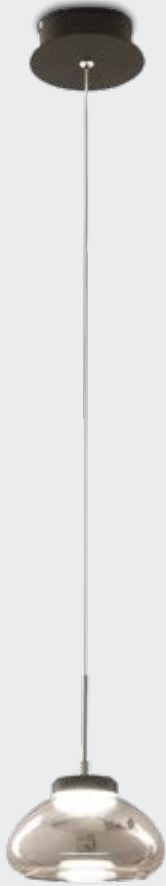

LED

Rauchglas, Metall schwarz, dimmbar über Phasen- und abschnittdimmer, Höhe einstellbar bis max. 200 cm, Leuchtenkopf-Ø 14 cm, inkl. eingebauten **8 W LED, 720 lm**, Lichtfarbe warmweiß (3000 Kelvin), 5 Jahre Garantie auf LED, EEK A+ (EEK-Spektrum A++ - E)

1393375
€ 119,00