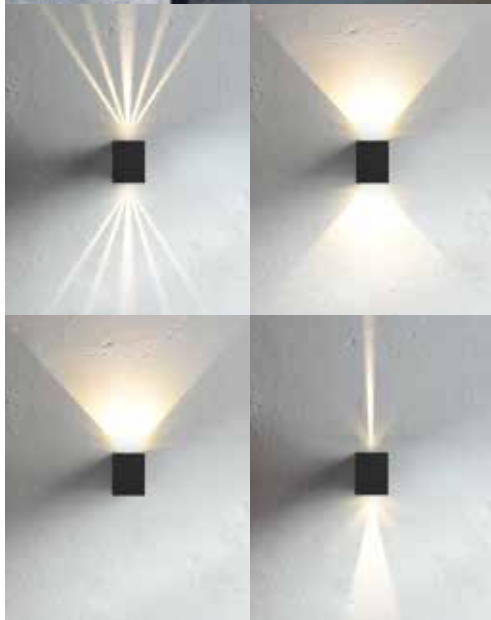

Wand- / Deckenleuchten

Anthrazit, Aluminium, Lichtaustritt zweiseitig, H. 11 cm, B. 20,7 cm, Ausl. 7,5 cm, inkl. eingebauten **2x5 W LED**, **800 lm**, Lichtfarbe warmweiß (3000 Kelvin), EEK A++ - A (EEK-Spektrum A++ - E)

1667130
€ 117,81

Anthrazit, Aluminium, Lichtaustritt zweiseitig, H. 7,8 cm, Ø 10,7 cm, Ausl. 12,1 cm, inkl. eingebauten **2x6 W LED**, **1.280 lm**, Lichtfarbe warmweiß (3000 Kelvin), EEK A++ - A (EEK-Spektrum A++ - E)

1667131
€ 117,81

Anthrazit, Aluminium, Lichtaustritt zweiseitig, H. 14,5 cm, B. 12 cm, Ausl. 12 cm, inkl. eingebauten **2x10 W LED**, **1.450 lm**, Lichtfarbe warmweiß (3000 Kelvin), EEK A++ - A (EEK-Spektrum A++ - E)

1667133
€ 165,41

Anthrazit, Aluminium, H. 13,2 cm, B. 12 cm, Ausl. 12 cm, inkl. eingebauten **10 W LED**, **710 lm**, Lichtfarbe warmweiß (3000 Kelvin), EEK A++ - A (EEK-Spektrum A++ - E)

1667132
€ 141,61

Aluminium, Lichtaustritt individuell einstellbar durch 3 beiliegende Filterscheiben, H. 10,4 cm, B. 8,7 cm, Ausl. 10 cm, inkl. eingebauten **2x6 W LED**, **500 lm**, Lichtfarbe warmweiß (2700 Kelvin), EEK A++ - A (EEK-Spektrum A++ - E)

schwarz
1507393
€ 87,95

weiß
1507392
€ 87,95

grau
1507394
€ 87,95

Edelstahl
1507396
€ 87,95

verzinkt
1507395
€ 87,95

schwarz
1507387
€ 87,95

weiß
1507386
€ 87,95

grau
1507388
€ 87,95

Edelstahl
1507390
€ 87,95

verzinkt
1507389
€ 87,95