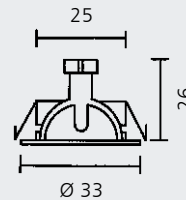

Einbauleuchten / -strahler

LED IP44 5 Jahre Garantie **350 mA**

Aluminium weiß, starr, ohne Konverter, Abstrahlwinkel 36°, inkl. eingebauten **1 W LED, 90 lm**, Lichtfarbe warmweiß (3000 Kelvin), EEK A (EEK-Spektrum A++ - E)

2310516
€ 19,04

Konverter, 4,2 W, sec. 350 mA
Konstantstrom, dimmbar mit Phasenabschnitt-dimmer, Ø 23 mm, H. 95 mm

1617442
€ 24,99