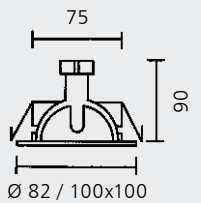

LED

IP44

5 Jahre Garantie 230 V

Aluminium weiß, 15° schwenkbar, Ausstrahlungswinkel 38°, inkl. Konverter und Blendrahmen, dimmbar mit Phasen- und Phasenabschrittdimmer, inkl. eingebauten LED, Lichtfarbe warmweiß (3000 Kelvin), EEK A++ - A (EEK-Spektrum A++ - E)

6 W, 600 lm
1138622
€ 54,74

8,5 W, 850 lm
1138624
€ 60,69

LED 230 V

Strukturweiß, Gehäuse Aluminiumdruckguss, EEK A++ - A (EEK-Spektrum A++ - E)

Ø 82 mm, für z. B. 7 W LED GU10
5206902
€ 20,11

100x100 mm, für z. B. 7 W LED GU10
5206903
€ 35,58