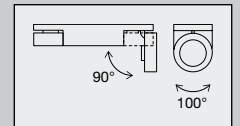

Weiß, Aluminiumdruckguss, mit versenkbaren Strahlern, dimmbar über Phasen- und abschnitt-dimmer, Ø 30 cm, H. 5,5 cm, inkl. eingebauten **15 W LED, 1.350 lm**, Lichtfarbe warmweiß (3000 Kelvin), 5 Jahre Garantie auf LED, EEK A+ (EEK-Spektrum A++ - E)

4003278
€ 281,00