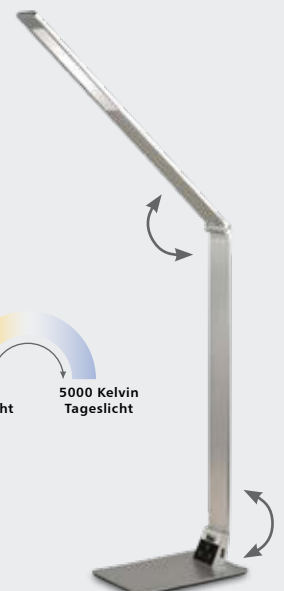

schwarz
1339980
€ 224,00

weiß
1339981
€ 224,00

aluminium
1339982
€ 224,00

Aluminium gebürstet, mit 5-stufigem Touch-Dimmer und **USB Anschluss**, mehrfach ausrichtbar durch zwei Gelenke, Fuß-L. 22 cm, Fuß-B. 14 cm, H. 6-106 cm, L. 55-100 cm, inkl. eingebauten **12 W LED, 200-1.080 lm**, Lichtfarbe regelbar von 2700-5000 Kelvin, 5 Jahre Garantie auf LED, EEK A+ (EEK-Spektrum A++ - E)

1277461
€ 194,00

Nickel matt, **mit zusätzlicher Klemmbefestigung**, H. 74,5 cm, Ausl. 55 cm, Sockel- Ø 23 cm, Schirm- Ø 17 cm, für z. B. **5,5 W LED, E27**

1537475
€ 79,90

Mit zusätzlicher Klemmbefestigung und Wandhalterung, verstellbar, max. H. 90 cm, inkl. eingebauten **5 W LED, 500 lm**, Lichtfarbe warmweiß (3000 Kelvin), EEK A+ (EEK-Spektrum A++ - E)