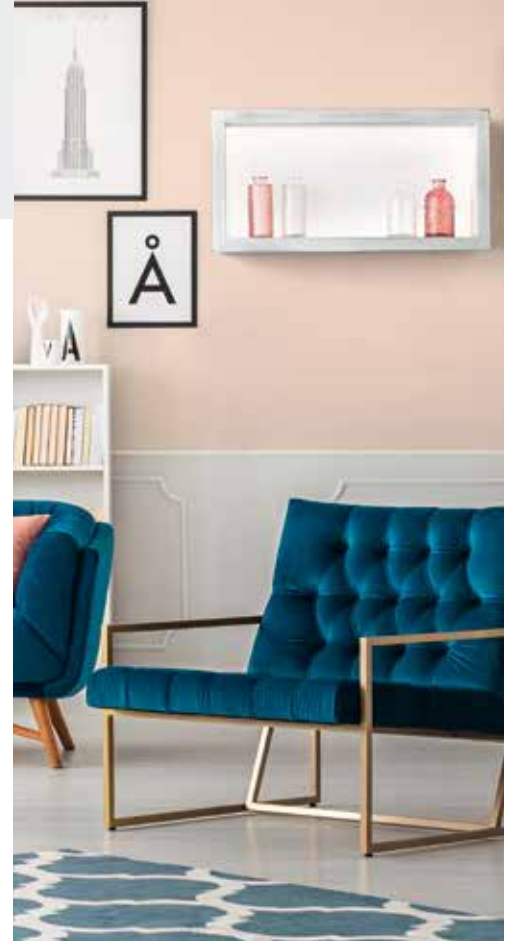

LED

Massiver Holzrahmen auch als dekorative Ablage, Rückseite Methacrylat weiß, Direktanschluss oder Steckerleitung (Kabellänge 2m) mit Schalter, Ausl. 13 cm, 5 Jahre Garantie auf LED, EEK A+ (EEK-Spektrum A++ - E)

H. 37,5 cm, B. 37,5 cm, **29 W, 2.610 lm**

Vintage weiß	Eiche
3321867	3321868
€ 179,00	€ 179,00

H. 30,5 cm, B. 60,5 cm, **35 W, 3.150 lm**, senkrecht und waagrecht montierbar

Vintage weiß	Eiche
3321869	3321870
€ 194,00	€ 194,00

LED

Metall, mit Taster dimmbar, L. 42 cm, H. 25 cm, inkl. eingebauten **9 W LED, 870 lm**, Lichtfarbe warmweiß bis kaltweiß (2700/3350/4000 Kelvin), EEK A++ (EEK-Spektrum A++ - E)

nickel matt   messing matt
3602995   **3602996**
€ 109,00   **€ 109,00**

LED

IP40

Weiß, PMMA, mit zweiseitigem Lichtaustritt, dimmbar über Phasenanschnittdimmer, H. 8,6 cm, B. 31,9 cm, Ausl. 3,7 cm, inkl. eingebauten **19 W LED, 1.510 lm**, Lichtfarbe warmweiß (3000 Kelvin), EEK A++ (EEK-Spektrum A++ - E)

3223904
€ 154,70

LED

IP54

Strukturweiß, Aluminium, Glas, Lichtaustritt direkt/indirekt, H. 8,6 cm, B. 8 cm, Ausl. 8 cm, inkl. eingebauten **2x2 W LED, 2x160 lm**, inkl. Konverter, Lichtfarbe warmweiß (3000 Kelvin), EEK A++ - A (EEK-Spektrum A++ - E)

1336299
€ 196,35

LED

Weiß, dimmbar über Phasenanschnittdimmer, H. 12 cm, B. 18 cm, Ausl. 14,2 cm, inkl. eingebauten **18 W LED, 1.590 lm**, Lichtfarbe warmweiß (3000 Kelvin), EEK A (EEK-Spektrum A++ - E)

2215927
€ 178,50

LED

Weiß, B. 39 cm, H. 7 cm, Ausl. 5 cm, inkl. eingebauten **2x7,5 W LED, 2x750 lm**, Lichtfarbe warmweiß (3000 Kelvin), EEK A++ - A (EEK-Spektrum A++ - E)

2215921
€ 168,98