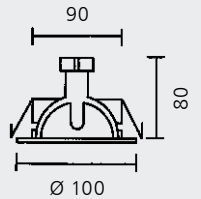

230 V

HV, Eisen/Messing, schwenkbar, mit Sprengring, für z. B. 8 W LED, GZ10/GU10

weiß
4831075
€ 29,16

chrom
4831072
€ 35,22

chrom matt
4831073
€ 40,10

gold
4831074
€ 36,06

LED 230 V

Weiß mit satiniertem Acrylring, Reflektor mit Facetten, inkl. Konverter (nicht dimmbar), inkl. eingebauten 8 W LED, 450 lm, Lichtfarbe warmweiß (3000 Kelvin), EEK A++ - A (EEK-Spektrum A++ - E)

1105677
€ 99,96

LED 230 V

Strukturweiß, Aluminiumdruckguss, dimmbar über Phasenabschrittdimmer, mit 5 farbigen Dekorringen, inkl. austauschbaren 11 W LED, 850 lm, Lichtfarbe warmweiß (3000 Kelvin), EEK A++ - A (EEK-Spektrum A++ - E)

1538626
€ 101,03

LED

IP44

5 Jahre Garantie 230 V

Aluminium weiß, 15° schwenkbar, Ausstrahlungswinkel 38°, inkl. Konverter und Blendrahmen, dimmbar mit Phasen- und Phasenabschrittdimmer, inkl. eingebauten LED, Lichtfarbe warmweiß (3000 Kelvin), EEK A++ - A (EEK-Spektrum A++ - E)

6 W, 600 lm
1138622
€ 54,74

8,5 W, 850 lm
1138624
€ 60,69

LED 230 V

Strukturweiß, Gehäuse Aluminiumdruckguss, EEK A++ - A (EEK-Spektrum A++ - E)

Ø 82 mm, für z. B. 7 W LED GU10
5206902
€ 20,11

100x100 mm, für z. B. 7 W LED GU10
5206903
€ 35,58

LED 350 mA

Aluminium/Kunststoff, Abstrahlwinkel 40°, ohne Konverter, dimmbar mit geeignetem Konverter, Plug & Play Anschluss, inkl. eingebauten 7 W LED, 600 lm, Lichtfarbe warmweiß (3000 Kelvin), für werkzeuglose Schnellmontage, EEK A++ - A (EEK-Spektrum A++ - E)

weiß
2944130
€ 43,44

silber
2944131
€ 43,44

Konverter, 0-15 W, Plug & Play Ausgangsleitung, L. 11,5 cm, B. 3,4 cm, H. 1,9 cm
4756136
€ 44,03

LED

IP44

5 Jahre Garantie 230 V

Weiß, Aluminium / Polycarbonat, schlag- und stoßfest, Deckenausschnitt 190 mm, Einbautiefe 130 mm, Ø 215 mm, inkl. eingebauten LED, Lichtfarbe warmweiß (3000 Kelvin), EEK A++ - A (EEK-Spektrum A++ - E)