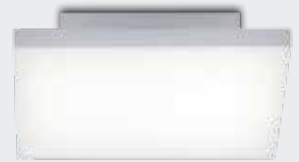

L. 30 cm, B. 30 cm, **19 W, 1.800 lm**
1393399
€ 223,00

L. 45 cm, B. 45 cm, **26 W, 2.600 lm**
1393400
€ 297,40

L. 62 cm, B. 62 cm, **39 W, 3.600 lm**
1393401
€ 386,65