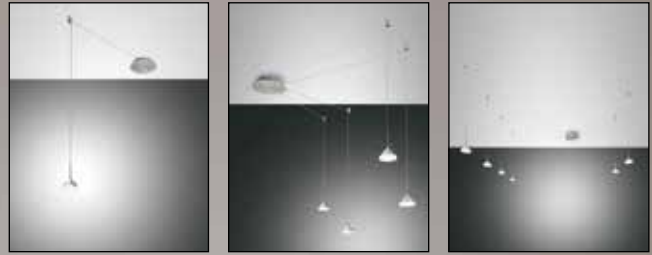

4 Steckplätze im Baldachin, Baldachin-Ø 20 cm, inkl. Pendel

1x8 W, 720 lm

8464896

€ 146,00

8 Steckplätze im Baldachin, Baldachin-Ø 25 cm, inkl. Pendel

4x8 W, 2.880 lm

8464900

€ 422,00

8 Steckplätze im Baldachin, Baldachin-Ø 25 cm, inkl. Pendel

6x8 W, 4.320 lm

8464898

€ 546,00

LED

Metall, mit sanft geschwungenem, ovalem Acrylschirm, dimmbar über Phasen- und abschnittdimmer, B. 43 cm, L. 59 cm, Höhe einstellbar bis max. 200 cm, inkl. eingebauten **24 W LED, 2.160 lm**, Lichtfarbe warmweiß (3000 Kelvin), EEK A++ - A (EEK-Spektrum A++ - E)