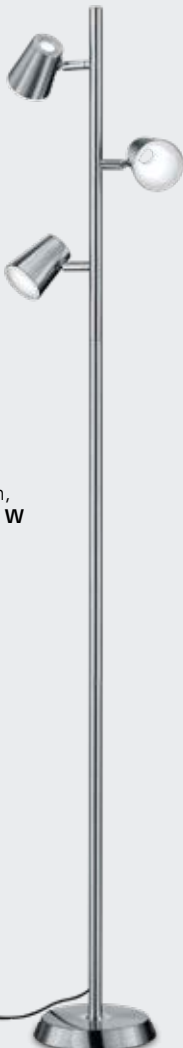

4-fach Touch-Dimmer, H. 154 cm, Fuß-Ø 18 cm, inkl. eingebauten **3x4,7 W SMD-LED, 3x470 lm**, Lichtfarbe warmweiß (3000 Kelvin), EEK A+ (EEK-Spektrum A++ - E)

weiß matt
2977798
€ 172,10

nickel matt
5206946
€ 172,10

Mit Schalter, L. 28,5 cm, B. 7,5 cm, Ausl. 16 cm, inkl. eingebauten **2x6 W SMD-LED, 2x550 lm**, Lichtfarbe warmweiß (3000 Kelvin), EEK A+ (EEK-Spektrum A++ - E)

weiß matt **1098685** € 70,10
nickel matt **5206954** € 70,10