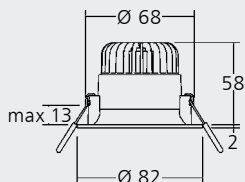

LED 350 mA

Aluminium/Kunststoff, Abstrahlwinkel 40°, ohne Konverter, dimmbar mit geeignetem Konverter, Plug & Play Anschluss, inkl. eingebauten 7 W LED, 600 lm, Lichtfarbe warmweiß (3000 Kelvin), für werkzeuglose Schnellmontage, EEK A++ - A (EEK-Spektrum A++ - E)

weiß
2944130
€ 43,44

silber
2944131
€ 43,44

Konverter, 0-15 W, Plug & Play Ausgangsleitung, L. 11,5 cm, B. 3,4 cm, H. 1,9 cm
4756136
€ 44,03

LED

IP44

5 Jahre Garantie 230 V

Weiß, Aluminium / Polycarbonat, schlag- und stoßfest, Deckenausschnitt 190 mm, Einbautiefe 130 mm, Ø 215 mm, inkl. eingebauten LED, Lichtfarbe warmweiß (3000 Kelvin), EEK A++ - A (EEK-Spektrum A++ - E)

9,4 W, 1.000 lm
1726907
€ 88,06

19,5 W, 1.850 lm
1726909
€ 97,58