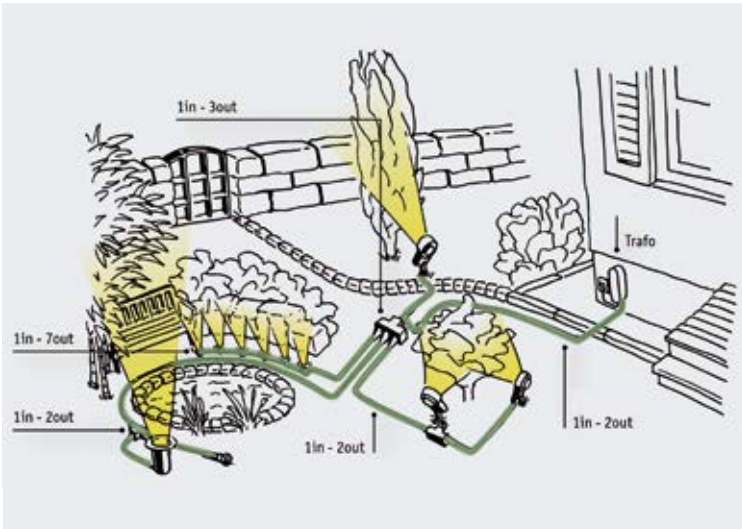

Anthrazit/silber, Aludruckguss, mit Erdspieß, H. 59,2 cm, B. 11 cm, T. 21,2 cm, Ø 9 cm, inkl. eingebauten **4,3 W LED**, **185 lm**, Lichtfarbe warmweiß (3000 Kelvin), Ausstrahlwinkel 90°, Controller zum Schalten und Dimmen per Fernbedienung nicht im Lieferumfang enthalten, 24 V, EEK A++ - A (EEK-Spektrum A++ - E)

2672608
€ 142,78