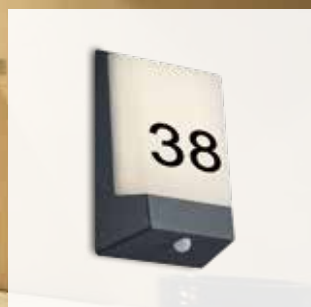

lichtjahr

Wohnraum- und Außenleuchten 2021

Schönes Licht
finden Sie in unserer Ausstellung

www.lichtkultur-freiburg.de

Get your light connected.

Sensoren **Sommer** **Zeitpläne** **Warmweiß**

Tageslicht **Momente** **Party** **Sprachsteuerung** **Mojito**