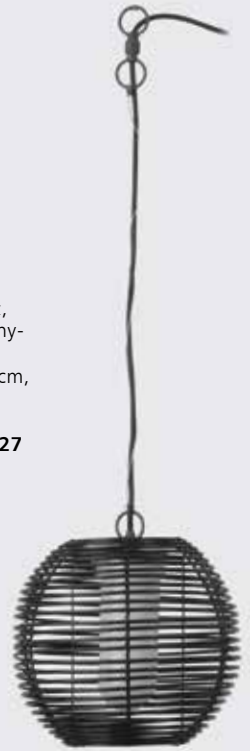

IP54 

Anthrazit/schwarz,
Aluminium Polyethy-
len Polykarbonat,
H. 25,4 cm, Ø 29 cm,
Pendellänge max.
1500 cm, für z. B.
max. **18 W LED, E27**
3932869
€ 88,66

 IP44

Kunststoff, mit
130° Bewegungs-
melder, H. 27,5 cm,
Ø 21,5 cm, Ausl.
25 cm, für z. B. **14 W**
LED, **E27**