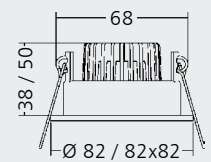

dim2warm

Bisher war es beim Dimmen der LED lediglich möglich, die Lichtstärke zu reduzieren. Das Licht wurde schwächer, wirkte aber nicht wärmer. Mit „dim2warm“ verändert sich im unteren Dimmbereich auch die Farbtemperatur. Sie lässt sich von einer warmweißen auf sehr warmweiße Farbtemperatur (Kelvin) dimmen. Damit zaubert dim2warm die so begehrte behagliche Atmosphäre in das Wohnzimmer – wie im Schein der Kerzen oder beim gemütlichen Kaminfeuer.

LED IP44 350 mA

Aluminium/Glas Kunststoff klar, ohne Konverter, dimmbar mit geeignetem Konverter für gängige Dimmer, schwenkbar, inkl. eingebauten LED, Lichtfarbe warmweiß regelbar „dim2warm“ (3000-1800 Kelvin), EEK A++ - A (EEK-Spektrum A++ - E)

IP20 **6 W, 460 lm**

weiß **1201261** € 70,09

alu matt **1201262** € 74,85

titan **1537863** € 97,22

champagner **1537864** € 97,22

IP65 **6 W, 460 lm**

weiß **3182018** € 87,94

alu matt **3182019** € 91,27

titan **3182021** € 93,89

champagner **3182020** € 93,89