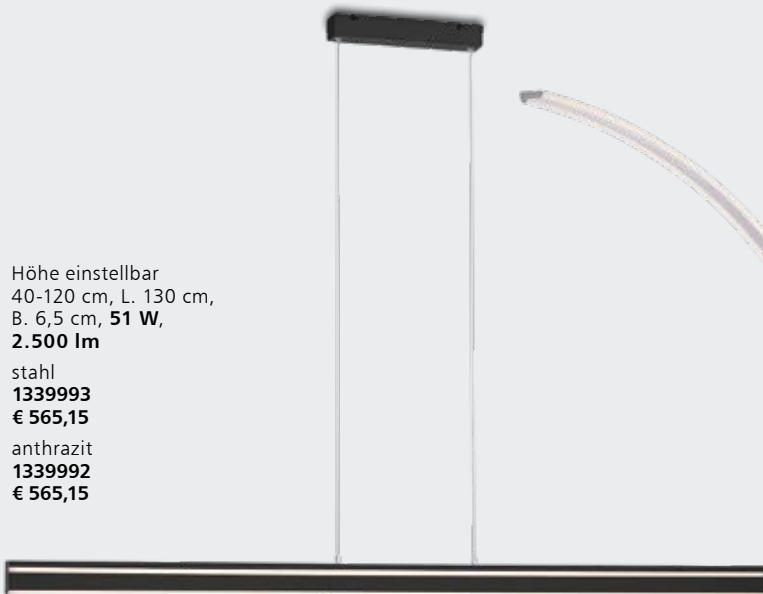

1393391
€ 178,40

Glas opal matt weiß,
dimmbar mittels beigefügter
Funkfernbedienung,
integrierbar in ZigBee fähige
Systeme, Ø 44,5 cm,
Höhe einstellbar bis max.
120 cm, inkl. eingebauten
22 W LED, 1.400 lm, RGB
und Lichtfarbe warmweiß bis
kaltweiß (2700-5000 Kelvin),
EEK A+ (EEK-Spektrum
A++ - E)

Ø 40 cm, H. 8 cm, **28 W, 1.150 lm**

stahl	anthrazit
1393405	4043259
€ 356,90	€ 356,90

Ø 59 cm, H. 8 cm, **39 W, 1.550 lm**

stahl	anthrazit
1393406	4043260
€ 475,90	€ 475,90

Höhe einstellbar
40-120 cm, L. 130 cm,
B. 6,5 cm, **51 W,**
2.500 lm

stahl
1339993
€ 565,15

anthrazit
1339992
€ 565,15

Stahl, H. 42 cm,
B. 18 cm, L. 41 cm,
12 W

1339990
€ 237,90

Stahl, H. 172 cm,
B. 30 cm, L. 92 cm,
30 W

1339991
€ 446,15

Höhe einstellbar bis max. 120 cm

Ø 40 cm, H. 5 cm, **28 W, 1.150 lm**

stahl	anthrazit
1393403	4043255
€ 356,90	€ 356,90

Ø 59 cm, H. 5 cm, **39 W, 1.550 lm**

stahl	anthrazit
1393404	4043256
€ 475,90	€ 475,90

Aluminium, dimmbar mittels beigefügter Funkfernbedienung, integrierbar in ZigBee fähige Systeme, Ø 48,5 cm, H. 5 cm, inkl. **25 W LED, 1.610 lm**, Lichtfarbe warmweiß bis kaltweiß (2700-5000 Kelvin), EEK A+ (EEK-Spektrum A++ - E)