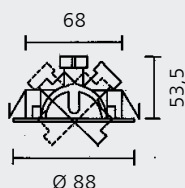

LED 350 mA

Stahl, Abdeckglas satiniert, starr, ohne Konverter, inkl. eingebauten **3,3 W LED, 200 lm**, Lichtfarbe warmweiß (3000 Kelvin), EEK A++ - A (EEK-Spektrum A++ - E)

weiß 4661340 € 33,32	nickel gebürstet 4661339 € 33,32

LED-Konverter, sec. 350 mA Konstantstrom

1-4 W, L. 85 mm, B. 35 mm, H. 19 mm
5170689
€ 26,42

3-9 W, L. 110 mm, B. 45 mm, H. 20 mm
5170690
€ 31,71

3-12 W, L. 110 mm, B. 45 mm, H. 20 mm
5170691
€ 38,08

Endkontakt Kurzschlussbrücke 4-polig zur Herstellung der elektrischen Verbindung am Ende einer Reihenverdrahtung
3879715
€ 1,43

T-Verteiler für LED, 350-700 mA, 2-polig, Anschluss primär: AMP-Stecker, sekundär: AMP-Buchse, L. 80 cm
4661343
€ 8,09

Anschlussleitung für LED, 350-700 mA, mit AMP-Buchse 2-polig, isolierte Aderendhülsen, L. 50 cm

4661342
€ 3,69

Verlängerungsleitung für LED, mit AMP-Stecker/Buchse, L. 100 cm
4824333
€ 5,95

12 V
NV, Stahl, schwenkbar, ohne Sprengring, ohne Abstandhalter, für z. B. **8 W LED, GU5,3**