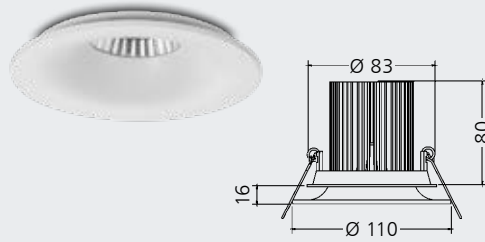

LED 350 mA

Mit indirekter Ambientebeleuchtung, Aluminium/ Klarglas, weiß, ohne Konverter (siehe S. 47), inkl. eingebauten **10,5 W LED, 887 lm**, Lichtfarbe warmweiß (3000 Kelvin), EEK A++ - A (EEK-Spektrum A++ - E)

4756087
€ 149,58