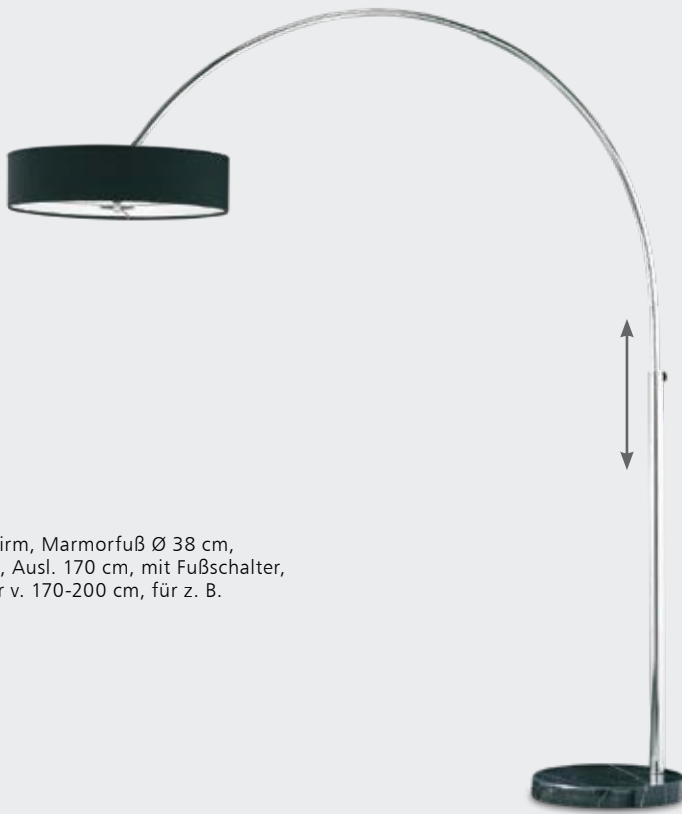

Stehleuchten

Nickel matt, dreh- und schwenkbar, dimm- und regelbar über Touch-Dimmer, H. 127 cm, Ø 15 cm, inkl. eingebauten **22 W LED**, max. **1.645 lm**, Lichtfarbe warmweiß (2200-3000 Kelvin), EEK A++ - A (EEK-Spektrum A++ - E)
4003309
€ 324,95

Metall, Ø 6 cm, H. 141 cm, Fuß-Ø 30 cm, für max. **8 W LED, GU10**
 weiß
1537959
€ 169,95
 schwarz
1537960
€ 169,95

Leuchtenköpfe dreh- und schwenkbar, H. 200,3 cm, Ø 44 cm, inkl. eingebauten **2x21 W LED** (Oberlicht), **2x1.855 lm** und **6 W LED** (Leselicht) **530 lm**, Lichtfarbe warmweiß bis kaltweiß (2700-5000 Kelvin), EEK A++ (EEK-Spektrum A++ - E)

stahl **4043218** **€ 393,80**
 messing matt **4043219** **€ 431,40**

Stahl, Kabelführung max. 250 cm, H.-Leuchtenkopf 7,6 cm, Ø 48 cm, Stahlseil max. 200 cm für Deckenbefestigung, zum Anschluss an die Steckdose, kein Deckenauslass nötig, inkl. eingebauten **18 W LED**, **791 lm**, Lichtfarbe warmweiß (3000 Kelvin), EEK A++ (EEK-Spektrum A++ - E)

schwarz **1931489** **€ 262,51**
 gold **1931490** **€ 298,40**

Chrom, Stoffschirm, Marmorfuß Ø 38 cm, Schirm-Ø 50 cm, Ausl. 170 cm, mit Fußschalter, höhenverstellbar v. 170-200 cm, für z. B. **3x6 W LED, E27**