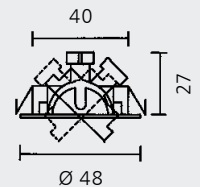

Einbauleuchten / -strahler

LED IP44 5 Jahre Garantie **350 mA**

Aluminium weiß, starr, ohne Konverter, Abstrahlwinkel 36°, inkl. eingebauten **1 W LED, 90 lm**, Lichtfarbe warmweiß (3000 Kelvin), EEK A (EEK-Spektrum A++ - E)

2310516
€ 19,04

Konverter, 4,2 W, sec. 350 mA
Konstantstrom, dimmbar mit Phasenabschnitt-dimmer, Ø 23 mm, H. 95 mm

1617442
€ 24,99

LED IP44 5 Jahre Garantie **350 mA**

Aluminium, schwenkbar, ohne Konverter, Abstrahlwinkel 36°, inkl. eingebauten **4 W LED, 240 lm**, Lichtfarbe warmweiß (3000 Kelvin), EEK A (EEK-Spektrum A++ - E)

weiß **2310518** € 23,80
schwarz **1617563** € 23,80

Konverter, 17 W, sec. 350 mA
Konstantstrom, dimmbar mit Phasenabschnitt-dimmer (Impuls Dim), L. 166 mm, B. 47 mm, H. 35 mm

2310185
€ 54,74

dim2warm

Bisher war es beim Dimmen der LED lediglich möglich, die Lichtstärke zu reduzieren. Das Licht wurde schwächer, wirkte aber nicht wärmer. Mit „dim2warm“ verändert sich im unteren Dimmbereich auch die Farbtemperatur. Sie lässt sich von einer warmweißen auf sehr warmweiße Farbtemperatur (Kelvin) dimmen. Damit zaubert dim2warm die so begehrte behagliche Atmosphäre in das Wohnzimmer – wie im Schein der Kerzen oder beim gemütlichen Kaminfeuer.

LED IP44 350 mA

Aluminium/Glas Kunststoff klar, ohne Konverter, dimmbar mit geeignetem Konverter für gängige Dimmer, schwenkbar, inkl. eingebauten LED, Lichtfarbe warmweiß regelbar „dim2warm“ (3000-1800 Kelvin), EEK A++ - A (EEK-Spektrum A++ - E)

IP20 **6 W, 460 lm**

weiß **1201261** € 70,09

alu matt **1201262** € 74,85

titan **1537863** € 97,22

champagner **1537864** € 97,22

IP65 **6 W, 460 lm**

weiß **3182018** € 87,94

alu matt **3182019** € 91,27

titan **3182021** € 93,89

champagner **3182020** € 93,89

IP20 **6 W, 460 lm**

weiß **1201263** € 73,66

alu matt **1201264** € 78,42

titan **1537865** € 99,84

champagner **1537866** € 99,84

IP65 **6 W, 460 lm**