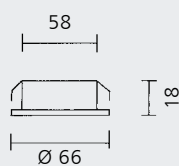

Plug & Play Verlängerungskabel
für 350 mA (Reihenschaltung)

50 cm 1852558 € 4,05	100 cm 1852559 € 5,12	200 cm 1852560 € 5,95

für Möbel- einbau geeignet