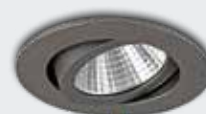

dim2warm

Bisher war es beim Dimmen der LED lediglich möglich, die Lichtstärke zu reduzieren. Das Licht wurde schwächer, wirkte aber nicht wärmer. Mit „dim2warm“ verändert sich im unteren Dimmbereich auch die Farbtemperatur. Sie lässt sich von einer warmweißen auf sehr warmweiße Farbtemperatur (Kelvin) dimmen. Damit zaubert dim2warm die so begehrte behagliche Atmosphäre in das Wohnzimmer – wie im Schein der Kerzen oder beim gemütlichen Kaminfeuer.

LED IP44 350 mA

Aluminium/Glas Kunststoff klar, ohne Konverter, dimmbar mit geeignetem Konverter für gängige Dimmer, schwenkbar, inkl. eingebauten LED, Lichtfarbe warmweiß regelbar „dim2warm“ (3000-1800 Kelvin), EEK A++ - A (EEK-Spektrum A++ - E)

IP20 **6 W, 460 lm**

weiß **1201261** € 70,09

alu matt **1201262** € 74,85

titan **1537863** € 97,22

champagner **1537864** € 97,22

IP65 **6 W, 460 lm**

weiß **3182018** € 87,94

alu matt **3182019** € 91,27

titan **3182021** € 93,89

champagner **3182020** € 93,89