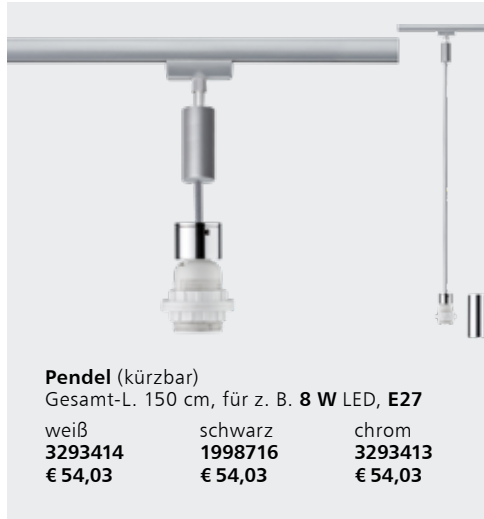

Pendel (kürzbar)

Gesamt-L. 150 cm, für z. B. 8 W LED, E27

weiß	schwarz	chrom
3293414	1998716	3293413
€ 54,03	€ 54,03	€ 54,03

Schirm

Stoff, H. 26 cm, Ø 45,4 cm

creme	lichtgrau
3293434	3293433
€ 60,05	€ 60,05