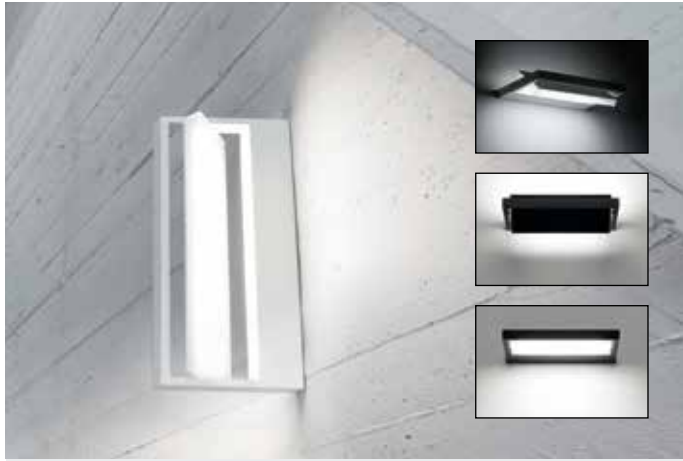

Leuchtenserien

LED IP40

Diffusor aus satiniertem Acrylglas, Leuchtenkörper 350° drehbar, H. 2 cm, Ausl. 16,2 cm, inkl. eingebauten LED, Lichtfarbe warmweiß (3000 Kelvin), EEK A++ (EEK-Spektrum A++ - E)

L. 16,3 cm, **5 W, 383 lm**

schwarz	weiß
2948405	2948402
€ 211,82	€ 211,82

Wandhalterung zur Stabilisierung der Leuchte bei unebenem Untergrund, H. 5 cm, B. 0,5 cm

L. 16,3 cm

schwarz	weiß
2948686	2948711
€ 28,56	€ 28,56

L. 23,9 cm, **19 W, 1.169 lm**

schwarz	weiß
2948406	2215924
€ 273,70	€ 273,70

L. 23,9 cm

schwarz	weiß
2948687	2215928
€ 35,70	€ 35,70