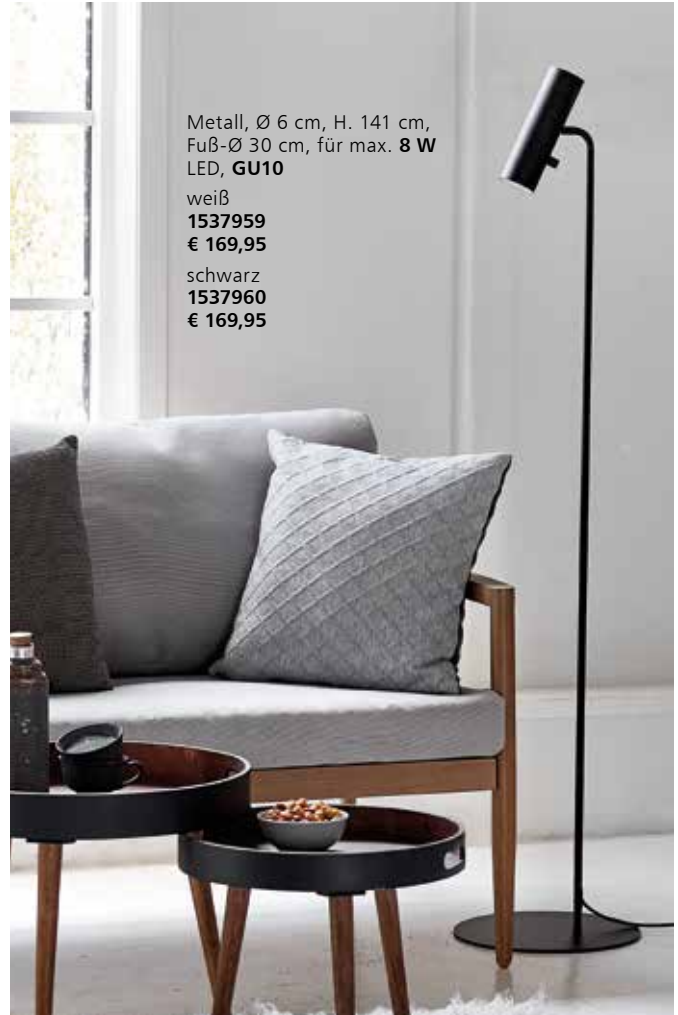

Nickel matt, dreh- und schwenkbar, dimm- und regelbar über Touch-Dimmer, H. 127 cm, Ø 15 cm, inkl. eingebauten **22 W LED**, max. **1.645 lm**, Lichtfarbe warmweiß (2200-3000 Kelvin), EEK A++ - A (EEK-Spektrum A++ - E)
4003309
€ 324,95

Metall, Ø 6 cm, H. 141 cm, Fuß-Ø 30 cm, für max. **8 W LED, GU10**
weiß
1537959
€ 169,95
schwarz
1537960
€ 169,95