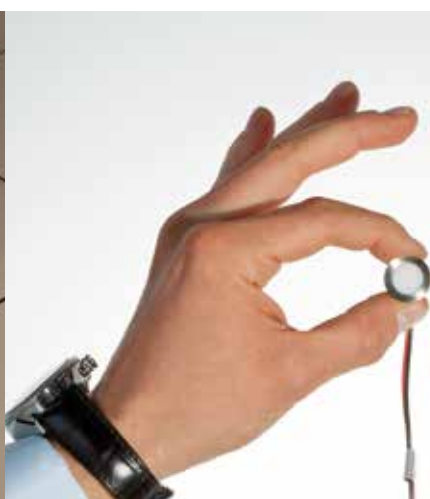

LED 230 V

Für Unterputz- und Hohlwand Dosen (tief), Aluminium matt, Kopf dreh-/schwenkbar, inkl. Konverter, Direktanschluss an 230 V, für Ausschnitt Ø 68 mm, Ø 80 mm, inkl. eingebauten **3 W LED, 50 lm**, Lichtfarbe warmweiß (2900 Kelvin), EEK A++ - A (EEK-Spektrum A++ - E)

4003280
€ 89,25

LED 5 Jahre Garantie 230 V

Für Unterputz- und Hohlwanddosen, Direktanschluss an 230 V, für Ausschnitt Ø 55 mm, Chrom matt, Metall, B. 8 cm, H. 8 cm, T. 3 cm, inkl. eingebauten **1,1 W LED, 50 lm**, Lichtfarbe warmweiß (2700 Kelvin), EEK A++ - A (EEK-Spektrum A++ - E)

3293488
€ 23,78

LED 230 V

Für Unterputz- und Hohlwanddosen, Direktanschluss an 230 V mit integrierter Durchgangsverdrahtung, für Ausschnitt Ø 68 mm, H. 7,5 cm, B. 7,5 cm, Ausl. 0,5 cm, Einbautiefe 3,6 cm, inkl. eingebauten **1,8 W LED, 90 lm**, Lichtfarbe warmweiß (ca. 3000 Kelvin), EEK A++ - A (EEK-Spektrum A++ - E)

Komplettleuchte Edelstahloptik	Dekorrahmen weiß		
Lichtaustritt flächig	Lichtaustritt unten	Lichtaustritt flächig	Lichtaustritt unten
1386216	3409369	1199040	3409371
€ 46,41	€ 46,41	€ 7,14	€ 7,14

für Möbel-
einbau
geeignet

LED IP67 12 V

Edelstahl, Aluminium, Glas, Einbauöffnung 14 mm, Einbautiefe 11 mm, Ø 20 mm, inkl. eingebauten **0,15 W SMD-LED, 7 lm**, Lichtfarbe warmweiß (3000 Kelvin), inkl. 5 m Anschlussleitung, EEK A++ - A (EEK-Spektrum A++ - E)

4129005
€ 54,62

Konverter, L. 146 mm, B. 55 mm, H. 19 mm, 0-20 W, 12 V DC

5099859
€ 58,79