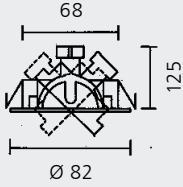

 für Möbel-einbau geeignet

230 V

HV, Eisen/Messing, schwenkbar, mit Sprengring, für z. B. 8 W LED, GZ10/GU10

weiß
4831075
€ 29,16

chrom
4831072
€ 35,22

chrom matt
4831073
€ 40,10

gold
4831074
€ 36,06

LED 230 V