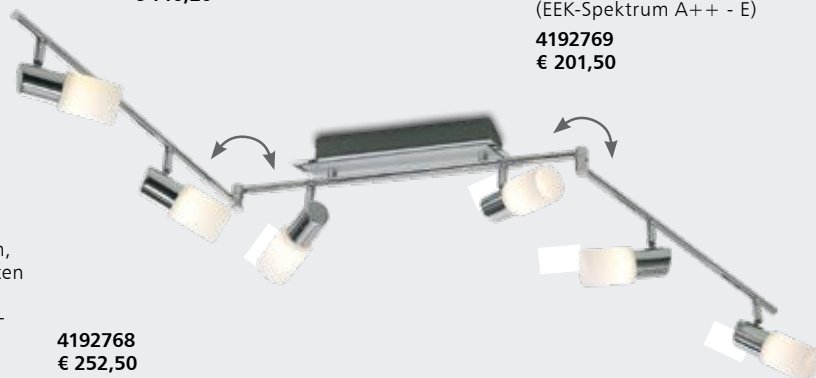

Aluminium gebürstet/ chrom, Glas weiß gewischt, schwenkbar, L. max. 150 cm, Ausl. 24 cm, inkl. eingebauten **6x4,3 W LED (OSRAM), 6x430 lm**, Lichtfarbe warmweiß (3000 Kelvin), EEK A+ (EEK-Spektrum A++ - E)

4192768
€ 252,50