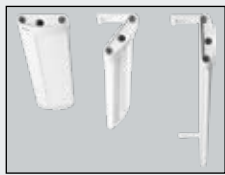

Weiß

Alu eloxiert

L. 45 cm, **8 W, 712 lm**
3943191
€ 56,17

L. 45 cm, **8 W, 712 lm**
1386183
€ 56,17

L. 60 cm, **10 W, 949 lm**
3943195
€ 62,83

L. 60 cm, **10 W, 949 lm**
1386185
€ 62,83

L. 90 cm, **15 W, 1.427 lm**
3943199
€ 89,37

L. 90 cm, **15 W, 1.427 lm**
1386187
€ 89,37

L. 120 cm, **18 W, 1.899 lm**
3943203
€ 102,82

L. 120 cm, **18 W, 1.899 lm**
1386189
€ 102,82

Netzanschlussleitung, 2 m, mit Eurostecker
1386414
€ 5,83

Verbindungsleitung, 0,5 m für Eckmontage oder Montage auf Abstand
1386417
€ 5,00

Weiteres Zubehör auf Anfrage!