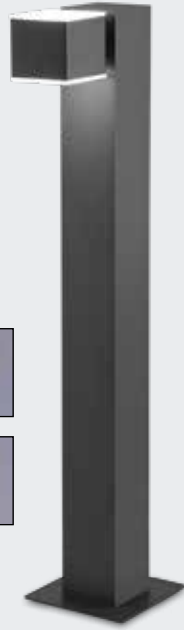

Garten- / Wegeleuchten

Alle Q®-Leuchten sind ZigBee-zertifiziert und können in zahlreiche Smart Home Systeme integriert werden. Darüber hinaus lassen sich die hier aufgeführten Q-Leuchten auch mit Amazon Echo Plus steuern: „ALEXA schalte das Licht an!“

Anthrazit, Aluminiumdruckguss dimm- und regelbar mittels beigefügter Funkfernbedienung, integrierbar in ZigBee-fähige Systeme, inkl. eingebauten LED, RGB und Lichtfarbe warmweiß (3000 Kelvin), EEK A++ - A (EEK-Spektrum A++ - E)

Kopf schwenkbar, H. 103 cm, B. 20 cm, L. 29 cm, **2x4,8 W LED, 2x480 lm**, IP44
1384982
€ 229,95