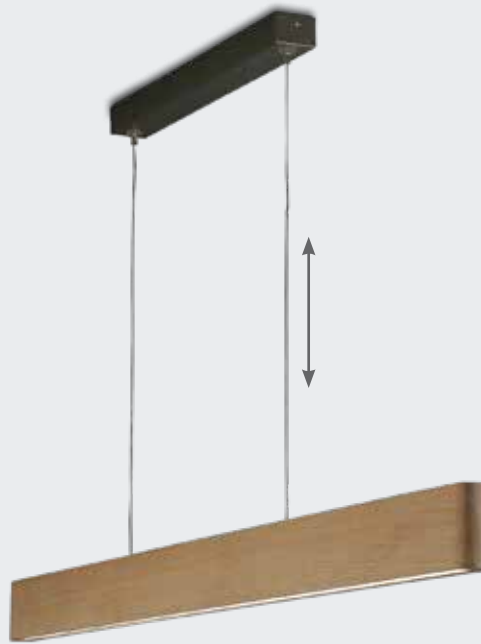

Metall matt, Stoffschirm-Ø 12 cm, B. 12 cm, H. 19 cm, Ausl. 17,5 cm, für z. B. **4 W LED, E14**

schwarz/gold
8496830
€ 21,70

weiß/nickel
4003325
€ 21,70

5 Jahre Garantie

Schwarz, Holz, L. 120 cm, B. 8 cm, höhenverstellbar bis max. 120 cm, für z. B. **5x8 W LED, E27**

1339989
€ 142,70

LED

Nickel matt, Holz Eiche Natur geölt, dimmbar über Tastdimmer, H. 165 cm, 27 cm, 27 cm, inkl. eingebauten **36 W LED, 3.200 lm**, Lichtfarbe warmweiß (2700 Kelvin), EEK A++ - A (EEK-Spektrum A++ - E)

1393363
€ 594,88

LED

Nickel matt, Holz Eiche Natur geölt, dimmbar über Tastdimmer, L. 120 cm, B. 6 cm, H. 8 cm, höhenverstellbar bis max. 120 cm, inkl. eingebauten **36 W LED, 3.200 lm**, Lichtfarbe warmweiß (2700 Kelvin), EEK A++ - A (EEK-Spektrum A++ - E)