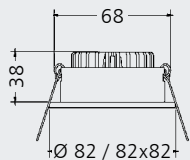

LED 350 mA

Aluminium/Klarglas, ohne Konverter, dimmbar mit geeignetem Konverter (siehe S. 47), schwenkbar, inkl. eingebauten **7 W LED, 740 lm**, Lichtfarbe warmweiß (3000 Kelvin), EEK A++ - A (EEK-Spektrum A++ - E)