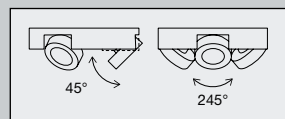

Weiß, Aluminiumdruckguss, mit versenkbaren Strahlern, dimmbar über Phasen- und abschnitt-dimmer, Ø 30 cm, H. 5,5 cm, inkl. eingebauten **15 W LED, 1.350 lm**, Lichtfarbe warmweiß (3000 Kelvin), 5 Jahre Garantie auf LED, EEK A+ (EEK-Spektrum A++ - E)

4003278
€ 281,00