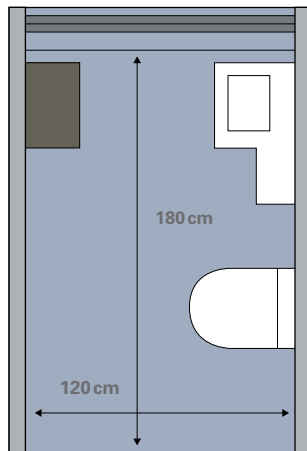

SUBWAY 2.0 ABDECKPLATTEN

Weiß

Silbergrau

Das **SUBWAY 2.0** Kompakt WC im Vergleich zu einem Standard WC. Das passende WC für jeden Raum.

SUBWAY 2.0

Klein. Kompakt.
Komfortabel.

Die Subway 2.0 Gästebäder bieten intelligente Lösungen für kleinste Räume. Die geringen Abmessungen der Keramik und Möbel, kleine Spiegel und praktische Accessoires wie Handtuchhalter sorgen auch auf engstem Raum für höchsten Komfort. Mit den platzsparenden Schränken und Regalsystemen entsteht gestalterische Freiheit, die bei Ihren Gästen einen bleibenden Eindruck hinterlässt.

UNTERSCHRANK

53,7x42,1x42,3 cm (BxHxT)
48,5x42x38 cm (BxHxT)
44x42x35,2 cm (BxHxT)
wandhängend
1 Auszug, 1 Accessory Box

SEITENSCHRANK

35,3x85,7x37 cm (BxHxT)
wandhängend
Türanschlag links/rechts wählbar
2 Schubladen, 1 Tür