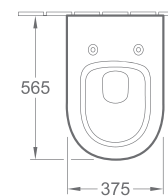

Das **SUBWAY 2.0** Kompakt WC im Vergleich zu einem Standard WC. Das passende WC für jeden Raum.