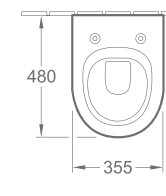

Das **SUBWAY 2.0** Kompakt WC im Vergleich zu einem Standard WC. Das passende WC für jeden Raum.