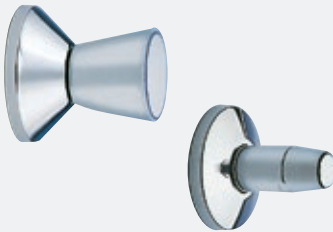

**Spültisch-Einlocharmatur**  
Mit schwenkbarem Rohrauslauf,  
Ausladung 200 mm, glatter Körper.  
**Artikel-Nr. A2876AA**  
**Artikel-Nr. A2877AA**  
Mit Kettenhalter.

**Spültisch-Wandarmatur**  
Verstellbare S-Anschlüsse, mit  
schwenkbarem S-Rohrauslauf,  
Ausladung 268 mm.

**Artikel-Nr. A2882AA**

**Wand-Auslaufventil**  
Mit schwenkbarem S-Rohrauslauf,  
Ausladung 230 mm.

**Artikel-Nr. A2886AA**

**Standventil**  
Mit schwenkbarem Rohrauslauf,  
Ausladung 155 mm.

**Artikel-Nr. A2884AA**

**Standventil**  
Ausladung 95 mm.  
**Artikel-Nr. A2883AA**  
**Wand-Auslaufventil**  
Ausladung 92 mm.  
**Artikel-Nr. A2885AA**

**Feinbausatz für Unterputzventil**  
Mit Griff und Rosette.  
**Artikel-Nr. A5137AA**  
**Artikel-Nr. A5138AA**  
Mit Kappe und Steckschlüssel.

**Brausearmatur**  
Brauseabgang 1/2" unten,  
verstellbare S-Anschlüsse.  
**Artikel-Nr. A2881AA**

**Badearmatur**  
Verstellbare S-Anschlüsse,  
Ausladung 155 mm, ohne  
Schlauchbrausegarnitur.

**Artikel-Nr. A2880AA**