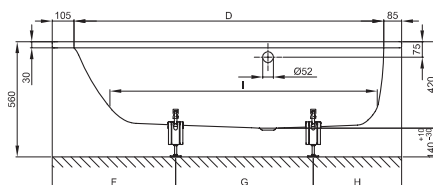

Alle Angaben in mm.

concept 100 Badewannen

Modell	A	B	C	D	E	F	G	H
1600 x 700	1600	700	52	290	95	55	395	320
1700 x 700	1700	700	52	290	95	55	395	320
1700 x 750	1700	750	52	290	105	70	420	347

Alle Angaben in mm.

concept 200

concept 200 Quadrat- und Rechteck-Duschwannen

Modell	A	B	C	D	E	G	H
800 x 800 x 25	800	800	700	700	25	210	210
900 x 900 x 25	900	900	800	800	25	210	210
1000 x 800 x 25	1000	800	900	700	25	210	400
1000 x 900 x 25	1000	900	900	800	25	210	450
1000 x 1000 x 25	1000	1000	900	900	25	210	500
1200 x 800 x 35	1200	800	1100	700	35	210	400
1200 x 900 x 35	1200	900	1100	800	35	210	450

Alle Angaben in mm.

concept 200 Stahlwannen

Modell	A	B	D	F	G	H	I	K	O	
1600 x 700 x 420	1600	700	1410	560	640	400	1199	498	590	Fußende rechts, Überlauf vorne
1600 x 700 x 420	1600	700	1410	560	640	400	1199	498	590	Fußende rechts, Überlauf hinten
1700 x 700 x 420	1700	700	1510	560	760	380	1299	498	690	Fußende rechts, Überlauf vorne
1700 x 700 x 420	1700	700	1510	560	760	380	1299	498	690	Fußende rechts, Überlauf hinten
1700 x 750 x 420	1700	750	1510	560	760	380	1299	548	690	Fußende rechts, Überlauf vorne
1700 x 750 x 420	1700	750	1510	560	760	380	1299	548	690	Fußende rechts, Überlauf hinten
1800 x 800 x 420	1800	800	1610	550	845	405	1399	598	790	Fußende rechts, Überlauf vorne
1800 x 800 x 420	1800	800	1610	550	845	405	1399	598	790	Fußende rechts, Überlauf hinten

Alle Angaben in mm.

Abb. Fußende rechts, Überlauf vorne

Abb. Fußende rechts, Überlauf hinten

Bestens beraten.

concept steht für intelligente und technologisch hochwertige Produkte in modernem Design. Variable Kombinationsmöglichkeiten des haustechnischen Programms erlauben eine individuelle Gestaltung im Sanitär-, Installations- und Heizungsbereich.