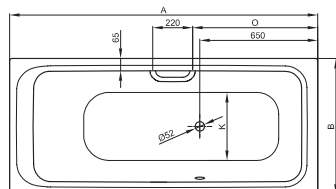

Alle Angaben in mm.

concept 100 Badewannen

Modell	A	B	C	D	E	F	G	H
1600 x 700	1600	700	52	290	95	55	395	320
1700 x 700	1700	700	52	290	95	55	395	320
1700 x 750	1700	750	52	290	105	70	420	347

Alle Angaben in mm.

concept 200

concept 200 Quadrat- und Rechteck-Duschwannen

Modell	A	B	C	D	E	G	H
800 x 800 x 25	800	800	700	700	25	210	210
900 x 900 x 25	900	900	800	800	25	210	210
1000 x 800 x 25	1000	800	900	700	25	210	400
1000 x 900 x 25	1000	900	900	800	25	210	450
1000 x 1000 x 25	1000	1000	900	900	25	210	500
1200 x 800 x 35	1200	800	1100	700	35	210	400
1200 x 900 x 35	1200	900	1100	800	35	210	450

Alle Angaben in mm.

concept 200 Stahlwannen

Modell	A	B	D	F	G	H	I	K	O	
1600 x 700 x 420	1600	700	1410	560	640	400	1199	498	590	Fußende rechts, Überlauf vorne
1600 x 700 x 420	1600	700	1410	560	640	400	1199	498	590	Fußende rechts, Überlauf hinten
1700 x 700 x 420	1700	700	1510	560	760	380	1299	498	690	Fußende rechts, Überlauf vorne
1700 x 700 x 420	1700	700	1510	560	760	380	1299	498	690	Fußende rechts, Überlauf hinten
1700 x 750 x 420	1700	750	1510	560	760	380	1299	548	690	Fußende rechts, Überlauf vorne
1700 x 750 x 420	1700	750	1510	560	760	380	1299	548	690	Fußende rechts, Überlauf hinten
1800 x 800 x 420	1800	800	1610	550	845	405	1399	598	790	Fußende rechts, Überlauf vorne
1800 x 800 x 420	1800	800	1610	550	845	405	1399	598	790	Fußende rechts, Überlauf hinten

Alle Angaben in mm.

Abb. Fußende rechts, Überlauf vorne

Abb. Fußende rechts, Überlauf hinten

Bestens beraten.

concept steht für intelligente und technologisch hochwertige Produkte in modernem Design. Variable Kombinationsmöglichkeiten des haustechnischen Programms erlauben eine individuelle Gestaltung im Sanitär-, Installations- und Heizungsbereich.