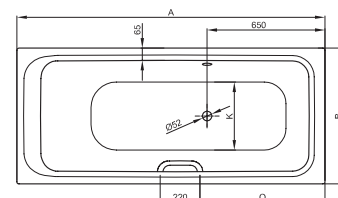

Alle Angaben in mm.

concept 100 Badewannen

Modell	A	B	C	D	E	F	G	H
1600 x 700	1600	700	52	290	95	55	395	320
1700 x 700	1700	700	52	290	95	55	395	320
1700 x 750	1700	750	52	290	105	70	420	347

Alle Angaben in mm.

concept 200

concept 200 Quadrat- und Rechteck-Duschwannen

Modell	A	B	C	D	E	G	H
800 x 800 x 25	800	800	700	700	25	210	210
900 x 900 x 25	900	900	800	800	25	210	210
1000 x 800 x 25	1000	800	900	700	25	210	400
1000 x 900 x 25	1000	900	900	800	25	210	450
1000 x 1000 x 25	1000	1000	900	900	25	210	500
1200 x 800 x 35	1200	800	1100	700	35	210	400
1200 x 900 x 35	1200	900	1100	800	35	210	450

Alle Angaben in mm.

concept 200 Stahlwannen

Modell	A	B	D	F	G	H	I	K	O	
1600 x 700 x 420	1600	700	1410	560	640	400	1199	498	590	Fußende rechts, Überlauf vorne
1600 x 700 x 420	1600	700	1410	560	640	400	1199	498	590	Fußende rechts, Überlauf hinten
1700 x 700 x 420	1700	700	1510	560	760	380	1299	498	690	Fußende rechts, Überlauf vorne
1700 x 700 x 420	1700	700	1510	560	760	380	1299	498	690	Fußende rechts, Überlauf hinten
1700 x 750 x 420	1700	750	1510	560	760	380	1299	548	690	Fußende rechts, Überlauf vorne
1700 x 750 x 420	1700	750	1510	560	760	380	1299	548	690	Fußende rechts, Überlauf hinten
1800 x 800 x 420	1800	800	1610	550	845	405	1399	598	790	Fußende rechts, Überlauf vorne
1800 x 800 x 420	1800	800	1610	550	845	405	1399	598	790	Fußende rechts, Überlauf hinten

Alle Angaben in mm.

Abb. Fußende rechts, Überlauf vorne

Abb. Fußende rechts, Überlauf hinten

Bestens beraten.

concept steht für intelligente und technologisch hochwertige Produkte in modernem Design. Variable Kombinationsmöglichkeiten des haustechnischen Programms erlauben eine individuelle Gestaltung im Sanitär-, Installations- und Heizungsbereich.