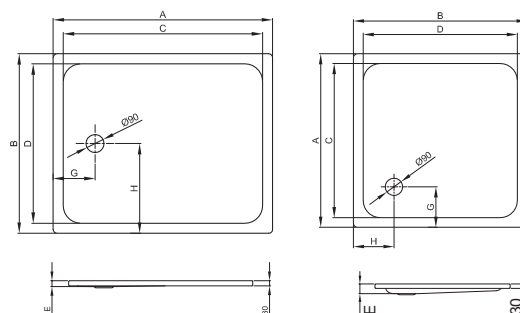

Alle Angaben in mm.

concept 100 Badewannen

Modell	A	B	C	D	E	F	G	H
1600 x 700	1600	700	52	290	95	55	395	320
1700 x 700	1700	700	52	290	95	55	395	320
1700 x 750	1700	750	52	290	105	70	420	347

Alle Angaben in mm.

concept 200

concept 200 Quadrat- und Rechteck-Duschwannen

Modell	A	B	C	D	E	G	H
800 x 800 x 25	800	800	700	700	25	210	210
900 x 900 x 25	900	900	800	800	25	210	210
1000 x 800 x 25	1000	800	900	700	25	210	400
1000 x 900 x 25	1000	900	900	800	25	210	450
1000 x 1000 x 25	1000	1000	900	900	25	210	500
1200 x 800 x 35	1200	800	1100	700	35	210	400
1200 x 900 x 35	1200	900	1100	800	35	210	450

Alle Angaben in mm.

concept 200 Stahlwannen

Modell	A	B	D	F	G	H	I	K	O	
1600 x 700 x 420	1600	700	1410	560	640	400	1199	498	590	Fußende rechts, Überlauf vorne
1600 x 700 x 420	1600	700	1410	560	640	400	1199	498	590	Fußende rechts, Überlauf hinten
1700 x 700 x 420	1700	700	1510	560	760	380	1299	498	690	Fußende rechts, Überlauf vorne
1700 x 700 x 420	1700	700	1510	560	760	380	1299	498	690	Fußende rechts, Überlauf hinten
1700 x 750 x 420	1700	750	1510	560	760	380	1299	548	690	Fußende rechts, Überlauf vorne
1700 x 750 x 420	1700	750	1510	560	760	380	1299	548	690	Fußende rechts, Überlauf hinten
1800 x 800 x 420	1800	800	1610	550	845	405	1399	598	790	Fußende rechts, Überlauf vorne
1800 x 800 x 420	1800	800	1610	550	845	405	1399	598	790	Fußende rechts, Überlauf hinten