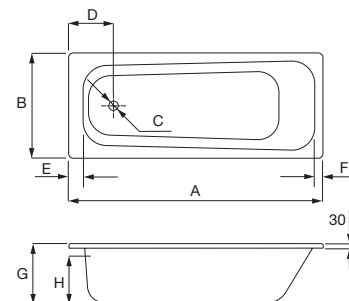

Alpinweiß

concept 100

concept 100 Duschwannen

Modell	A	B	C	D	E	F	G	H	I
800 x 800 superflach	800	800	25	710	220	90	30	12	45
900 x 750 superflach	900	750	25	810/660	220	90	30	12	45
900 x 900 superflach	900	900	25	810	220	90	30	12	45
1000 x 1000 superflach	1000	1000	25	810	270	90	30	12	95
800 x 800 extraflach	800	800	65	690	220	90	30	12	55
900 x 750 extraflach	900	750	65	800/650	220	90	30	12	50
900 x 900 extraflach	900	900	65	790	220	90	30	12	55
1000 x 1000 extraflach	1000	1000	65	800	270	90	30	12	100

Alle Angaben in mm.

concept 100 Badewannen

Modell	A	B	C	D	E	F	G	H
1600 x 700	1600	700	52	290	95	55	395	320
1700 x 700	1700	700	52	290	95	55	395	320
1700 x 750	1700	750	52	290	105	70	420	347

Alle Angaben in mm.

concept 200

concept 200 Quadrat- und Rechteck-Duschwannen

Modell	A	B	C	D	E	G	H
800 x 800 x 25	800	800	700	700	25	210	210
900 x 900 x 25	900	900	800	800	25	210	210
1000 x 800 x 25	1000	800	900	700	25	210	400
1000 x 900 x 25	1000	900	900	800	25	210	450
1000 x 1000 x 25	1000	1000	900	900	25	210	500
1200 x 800 x 35	1200	800	1100	700	35	210	400
1200 x 900 x 35	1200	900	1100	800	35	210	450