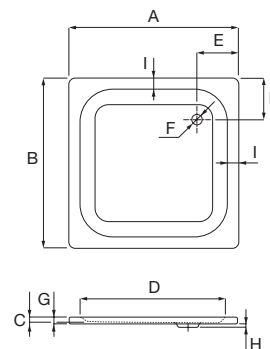

Alpinweiß

concept 100

concept 100 Duschwannen

Modell	A	B	C	D	E	F	G	H	I
800 x 800 superflach	800	800	25	710	220	90	30	12	45
900 x 750 superflach	900	750	25	810/660	220	90	30	12	45
900 x 900 superflach	900	900	25	810	220	90	30	12	45
1000 x 1000 superflach	1000	1000	25	810	270	90	30	12	95
800 x 800 extraflach	800	800	65	690	220	90	30	12	55
900 x 750 extraflach	900	750	65	800/650	220	90	30	12	50
900 x 900 extraflach	900	900	65	790	220	90	30	12	55
1000 x 1000 extraflach	1000	1000	65	800	270	90	30	12	100

Alle Angaben in mm.

concept 100 Badewannen

Modell	A	B	C	D	E	F	G	H
1600 x 700	1600	700	52	290	95	55	395	320
1700 x 700	1700	700	52	290	95	55	395	320
1700 x 750	1700	750	52	290	105	70	420	347

Alle Angaben in mm.

concept 200

concept 200 Quadrat- und Rechteck-Duschwannen

Modell	A	B	C	D	E	G	H
800 x 800 x 25	800	800	700	700	25	210	210
900 x 900 x 25	900	900	800	800	25	210	210
1000 x 800 x 25	1000	800	900	700	25	210	400
1000 x 900 x 25	1000	900	900	800	25	210	450
1000 x 1000 x 25	1000	1000	900	900	25	210	500
1200 x 800 x 35	1200	800	1100	700	35	210	400
1200 x 900 x 35	1200	900	1100	800	35	210	450