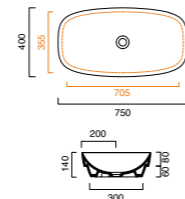

Green Lux 60
CA160GRLX00