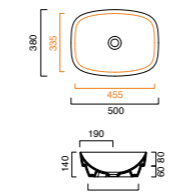

Green 50
CA150AGR00