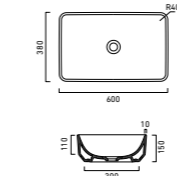

Green One 55
CA155GRON00