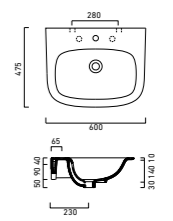

Green 60
CA160GR00