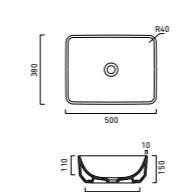

Green One 45
CA145GRON00