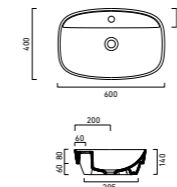

Green One 65
CA165GRON00