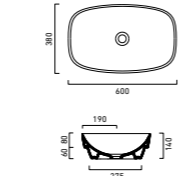

Green 60
CA160AGR00