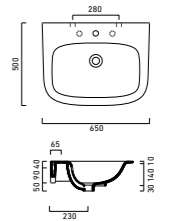

Green 80
CA180GR00