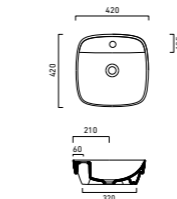

Green One 60
CA160GRON00