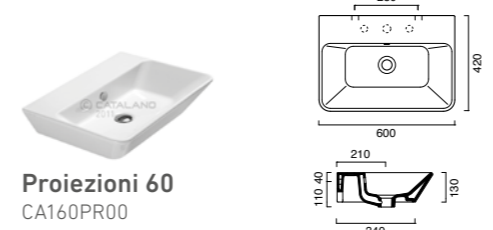

New Light 50 WC
CA1VPLI00

Proiezioni Collection

Proiezioni 80
CA180PR00

Proiezioni 56 Bidet
CA1BSPN00

Proiezioni 60
CA160PR00

Proiezioni 56 WC
CA1VSPN00

Proiezioni 42
CA142PR00

Proiezioni 40
CA140PR00