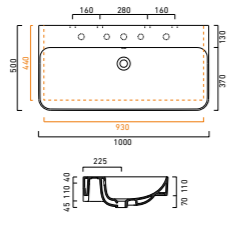

Green Lux 75
CA175AGRLX00