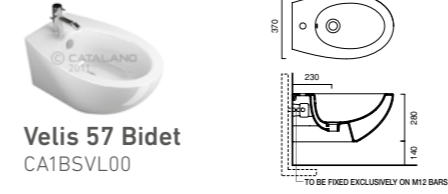

Velis 57 Bidet
CA1BSVL00