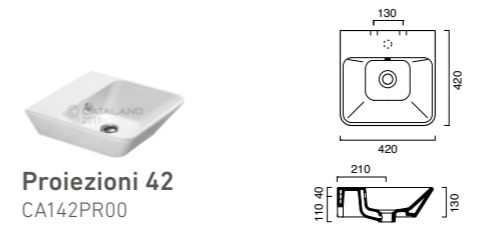

New Light 50 WC
CA1VPLI00

Proiezioni Collection

Proiezioni 80
CA180PR00

Proiezioni 56 Bidet
CA1BSPN00

Proiezioni 60
CA160PR00

Proiezioni 56 WC
CA1VSPN00

Proiezioni 42
CA142PR00

Proiezioni 40
CA140PR00