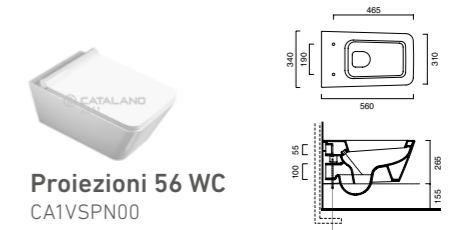

New Light 50 WC
CA1VPLI00

Proiezioni Collection

Proiezioni 80
CA180PR00

Proiezioni 56 Bidet
CA1BSPN00

Proiezioni 60
CA160PR00

Proiezioni 56 WC
CA1VSPN00

Proiezioni 42
CA142PR00

Proiezioni 40
CA140PR00