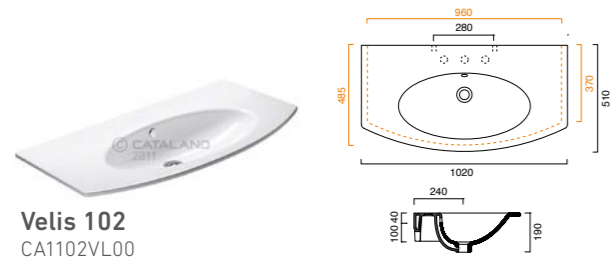

Velis Collection

Velis 102
CA1102VL00