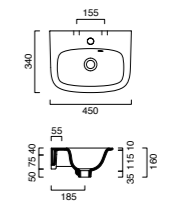

Green Up 100
CA1100GRUP00