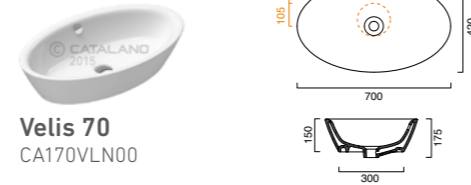

Velis 70
CA170VLN00