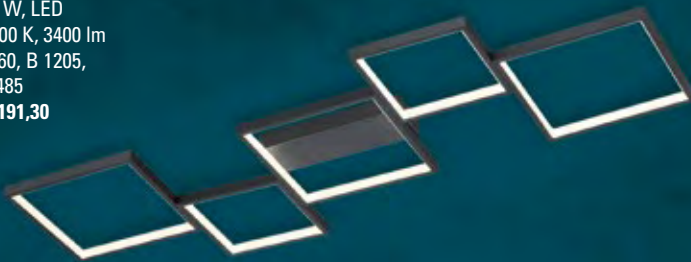

Titelleuchten

2626280.
34 W, LED
3000 K, 3400 lm
H 60, B 1205,
T 485
€ 191,30