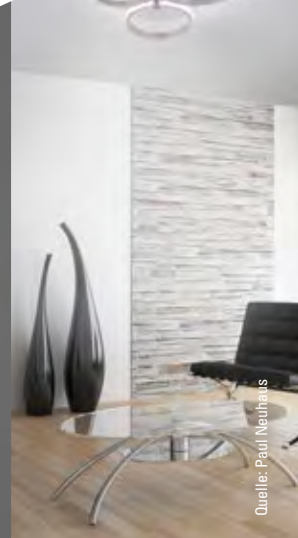

2624140. Stahl
18 W, LED
3000 K, 1800 lm
H 85, L 490, B 400
€ 104,00