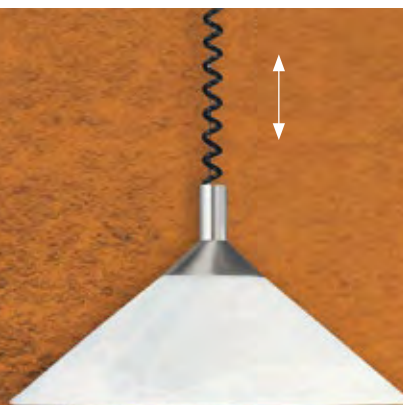

Quelle: Fabas Luce

6870468
Alu, Glas Opal
E27, max. 40 W
D 300
€ 64,20

6870291
Glas Opal
E27, max. 40 W
D 200
€ 34,40

2602232
Aluminiumfarben /
Glas Opal matt
E27, max. 40 W
D 250
€ 49,30

2612136
Nickel matt/Schwarz,
Glas Alabaster Weiß
E27, max. 77 W
H 700 - 1500, D 400
Wendelzug
höhenverstellbar
€ 118,40