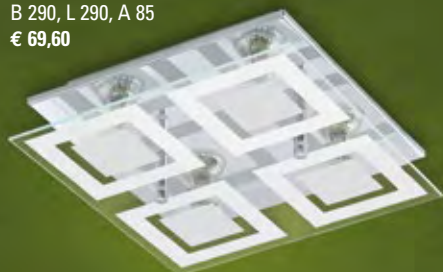

2616148.* Stahl Chrom, Glas satiniert / klar
EEK: A+, 4 x GU10, 3 W, LED
3000 K, 800 lm
B 290, L 290, A 85
€ 69,60

2616147.*
Stahl Chrom, Glas satiniert / klar
EEK: A+
3 x GU10, 3 W, LED
3000 K, 600 lm
H 130, L 415, A 85
€ 57,30