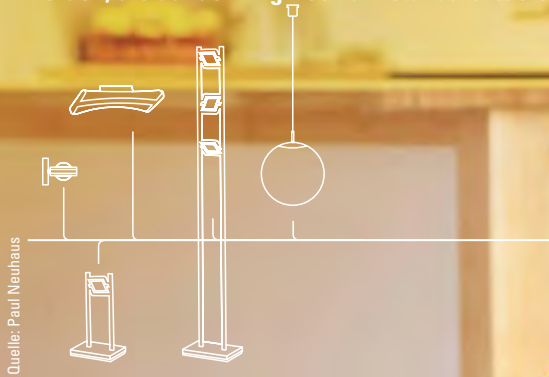

Alle Q®-Leuchten können bequem mit der Fernbedienung gesteuert oder in vorhandene Smart-Home-Systeme integriert werden, die auf dem Zig Bee Funkstandard basieren.