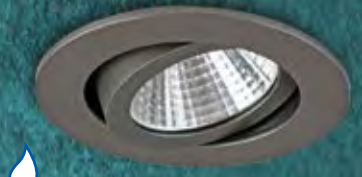

- 3002447. Weiß € 79,00
- 3002448. Aluminium € 82,40
- 5804798. Titan € 88,60

Titan

6 W, LED
3000 K, 600 lm
D 82, DA 68, ET 45, IP 65

- 3002445. Weiß € 76,40
- 3002446. Aluminium € 79,80
- 5804796. Titan matt € 86,00