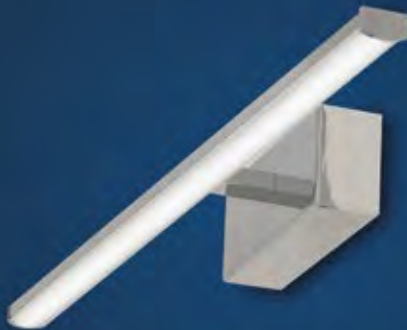

2206417.
Weiß
12 W, LED
3000 K,
1300 lm
D 250, H 33
€ 101,10

o. Abb.
2206582.
12 W, LED
4000 K,
1500 lm
D 250, H 33
€ 101,10

o. Abb.
2206418.
15 W, LED
3000 K,
1600 lm
D 300, H 33
€ 140,40

o. Abb.
2206583.
15 W, LED
4000 K,
1800 lm
D 300, H 33
€ 140,40

2625790.
Stahl Weiß, Chrom
Kunststoff Weiß
11 W, LED
3000 K, 950 lm
D 300, A 75
€ 88,60

o. Abb.
2625791.
16 W, LED
3000 K, 1500 lm
D 385, A 75
€ 123,70

IP 20, starr, dimmbar über Phasen- und abschnitt-Dimmer

1805793.
Weiß
230 V, 8 W, LED
3000 K, 630 lm
H 42, D 170
€ 83,20

1805795.
Edelstahl
230 V, 8 W, LED
3000 K, 630 lm
H 42, D 170
€ 95,10

2625824. Weiß matt
10 W, LED
2900 K, 940 lm
H 95, D 150
dimmbar
€ 236,80

o. Abb.
2625823.
17 W, LED
2900 K, 1670 lm
H 110, D 200
€ 308,20

2615378
Chrom poliert
E27, max. 12 W, LED
D 170, A 170
€ 103,50

2624236. Metall Chrom,
Abdeckung Methacrylat
10 W, LED
3000 K, 900 lm
H 55, L 500, B 105
IP 44
€ 149,90

2623192.
Chrom,
Acryglas satiniert
18 W, LED
2900 K, 1560 lm
H 40, B 900, A 60
€ 189,20

o. Abb.
2623191.
12 W, LED
2900 K, 1040 lm
H 40, B 600, A 60
€ 141,60

o. Abb.
2623193.
24 W, LED
2900 K, 2080 lm
H 40, B 1200, A 60
€ 236,80

2626240.
18 W, LED
2900 K, 1710 lm
H 40, B 900, A 85
€ 189,20

2626239.
12 W, LED
2900 K, 1130 lm
B 600
€ 153,50

Chrom, IP 44

Metall Schwarz, Abdeckung Methacrylat, IP 44

2626223.
10 W, LED
3000 K, 900 lm
H 55, L 500, B 95
€ 149,90

o. Abb. **2626224.**
15 W, LED
3000 K, 1350 lm
H 60, L 750, B 105
€ 172,50

6020218
Chrom /
Glas Opal matt
2 x E14,
max. 28 W
H 450, D 80
€ 160,50

6020214
Chrom /
Glas Opal matt
E14,
max. 28 W
H 250, D 80
€ 136,70