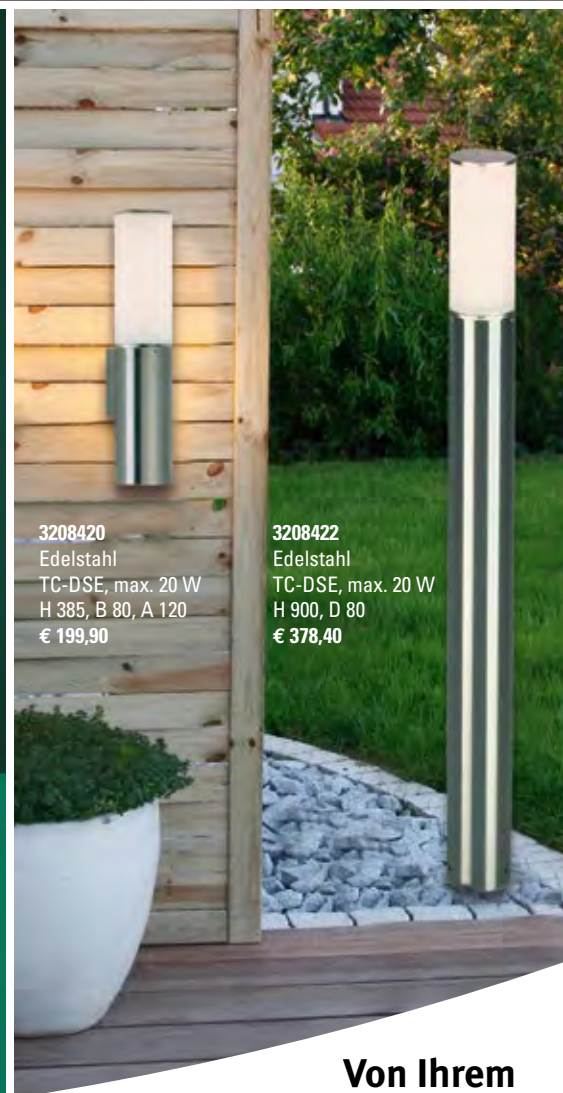

o. Abb.
3259775.
Schwarz
€ 396,20

**LED austauschbar, dimmbar,
inkl. Überspannungsschutz
mit Bewegungsmelder 360°**

2806516.
Strukturschwarz
230 V, 14 W, LED
3000 K, 1000 lm
D 250, A 43
IP 54
€ 196,90

2806517.
Strukturschwarz
230 V, 14 W, LED
3000 K, 1000 lm
L 235, B 235, A 43
IP 54
€ 206,80