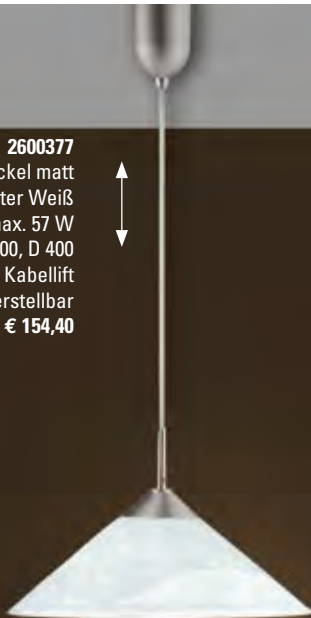

2600377
Nickel matt
Glas Alabaster Weiß
E27, max. 57 W
H 700-1500, D 400
Kabellift
höhenverstellbar
€ 154,40

3706826.
Stahl Nickel matt,
Glas Weiß
4 x 4,5 W, LED
3000 K, 2000 lm
H 1100, B 60, L 700
höhenverstellbar,
LED nicht tauschbar
€ 111,80