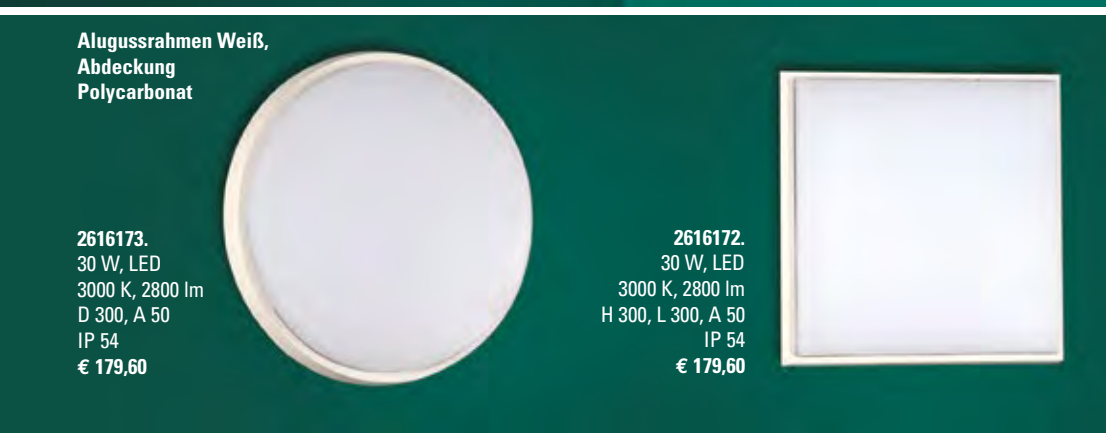

Alugussrahmen Weiß,
Abdeckung
Polycarbonat

2616173.
30 W, LED
3000 K, 2800 lm
D 300, A 50
IP 54
€ 179,60

2616172.
30 W, LED
3000 K, 2800 lm
H 300, L 300, A 50
IP 54
€ 179,60