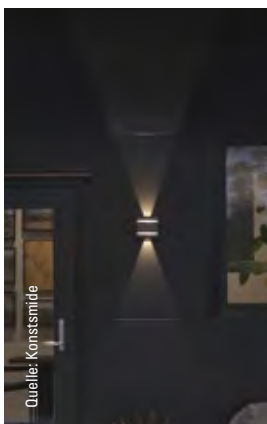

Quelle: Konstsmide

Individuell
verstellbarer
Lichtaustritt
an zwei Seiten
von 0 - 90°

2623207
Anthrazit
2 x GU10, 6 W, LED
H 225, B 115, T 102
für Energiesparlampen geeignet
€ 94,00