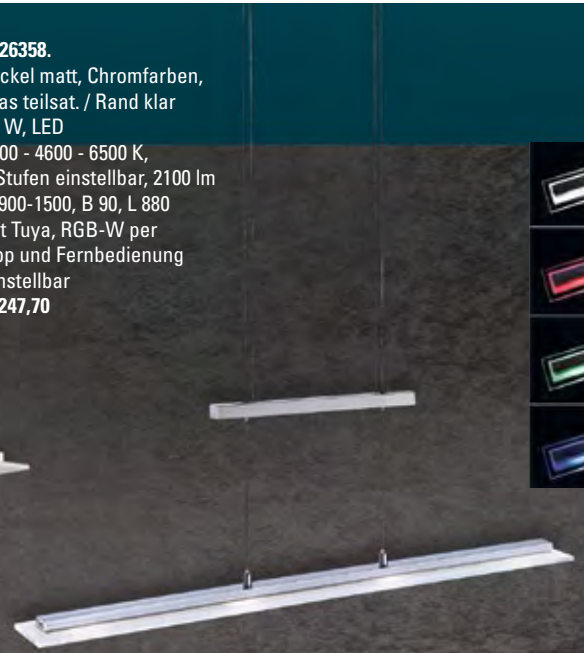

**2626358.**

Nickel matt, Chromfarben,
Glas teilsat. / Rand klar
19 W, LED
2700 - 4600 - 6500 K,
3 Stufen einstellbar, 2100 lm
H 900-1500, B 90, L 880
mit Tuya, RGB-W per
App und Fernbedienung
einstellbar
€ 247,70