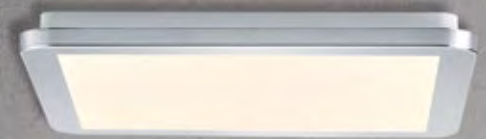

o. Abb. **3704651.**
mit integriertem
Hochfrequenzmelder
€ 97,50

starr, dimmbar über Phasenan- und
-abschnitt-Dimmer, Lichtfarbe einstellbar
über Dip-Switch, IP 54

o. Abb.
3909148.
30 W, LED
2950 lm - 3160 lm -
2990 lm
H 66, D 400
€ 166,50

Sternenhimmel-Optik,
3-Stufen (3000 - 4000 - 5000 K)
durch wiederholtes Schalten

o. Abb.
2625752.
17 W, LED
3000 K, 2000 lm
L 1100, B 37, A 80
mit Schalter
€ 198,10

2626237.
26 W, LED
2900 K, 1840 lm
H 65, B 315, L 315
dimmbar
€ 296,30

Chrom,
Acryl Kristalleffekt
mit Switch-Dimmer,
IP 44
Kristalleffekt

mit Lichtschalter in
3 Helligkeitsstufen
schaltbar

2624179.
18 W, LED
3000 K, 1650 lm
L 300, B 300
€ 50,80

o. Abb.
2624180.
24 W, LED
3000 K, 2000 lm
L 400, B 400
€ 108,30