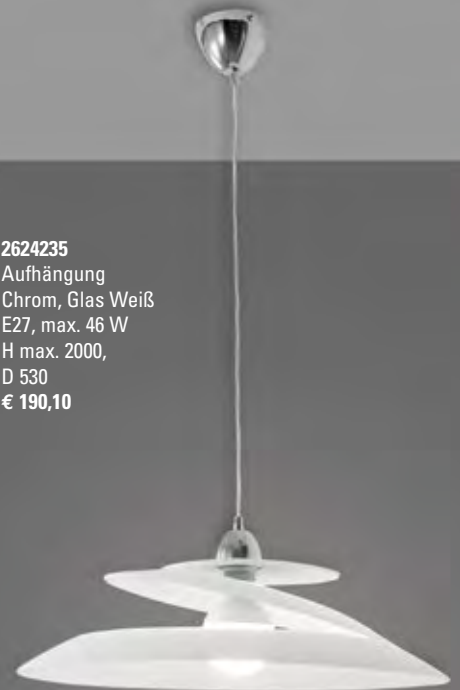

2600377
Nickel matt
Glas Alabaster Weiß
E27, max. 57 W
H 700-1500, D 400
Kabellift
höhenverstellbar
€ 154,40

3706826.
Stahl Nickel matt,
Glas Weiß
4 x 4,5 W, LED
3000 K, 2000 lm
H 1100, B 60, L 700
höhenverstellbar,
LED nicht tauschbar
€ 111,80

2626226
Baldachin Metall
Weiß,
Schirm Keramik
Weiß
E27, max. 40 W
H max. 2000, D 250
€ 107,10

2626225
Keramik Weiß
E14, max. 40 W
H 180, D 200
mit Schalter
€ 57,10

2623162.
Aufhängung Weiß,
Glas Weiß
18 W, LED
3000 K, 1620 lm
H 250, D 530
dimmbar
€ 287,90

Quelle: Fabas Luce

2624235
Aufhängung
Chrom, Glas Weiß
E27, max. 46 W
H max. 2000,
D 530
€ 190,10

LED-Module werkzeuglos austauschbar,
einfaches Dimmen mit vorhandenem
Schalter (ohne externen Dimmer)

2622487.
Chintz Melange,
Abdeckung unten Weiß
30 W, LED
2700 K, 3500 lm
H 100, D 400
€ 368,10