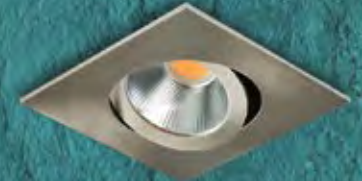

Edelstahl

350 mA, 6 W, LED, 3000 K, 620 lm
H 32, L 83, B 83, A 68
inkl. dimmbarem Netzgerät

2616466. Weiß € 95,10
2616470. Chrom satiniert € 95,10
2616468. Chrom € 95,10
2616472. Aluminium € 95,10