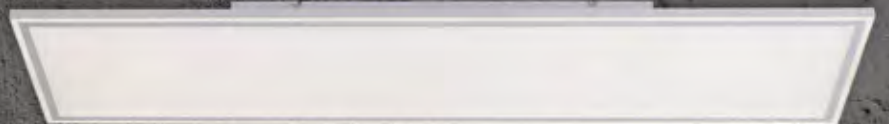

2626256. Weiß
30 W, LED
2700-5000 K, 4000 lm /
21,5 W, LED
2700-5000 K, 2900 lm
H 62, B 314, L 1214
inkl. Serienschalter
(1. Alles, 2. Außen, 3. Innen)
€ 267,60