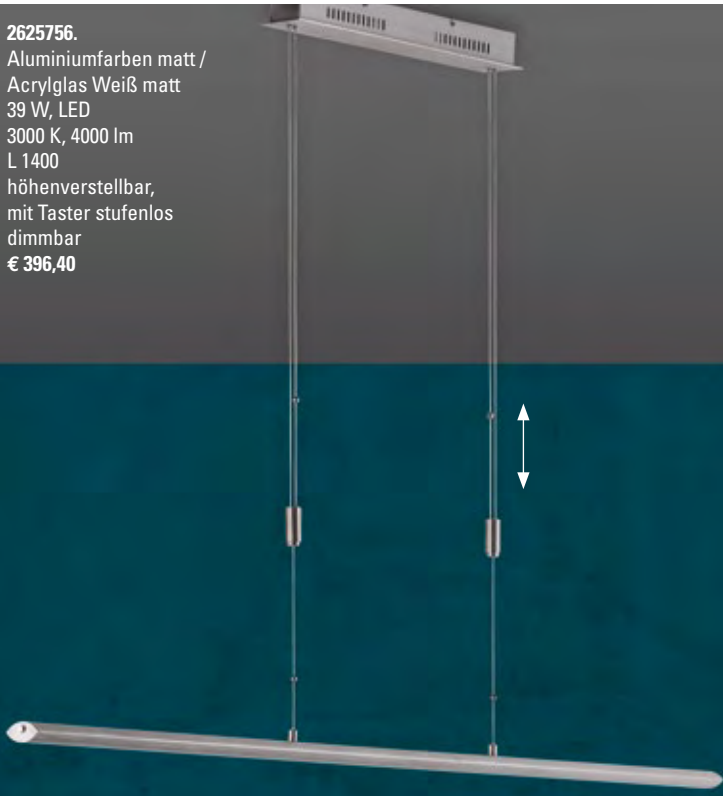

2625756.
Aluminiumfarben matt /
Acrylglas Weiß matt
39 W, LED
3000 K, 4000 lm
L 1400
höhenverstellbar,
mit Taster stufenlos
dimmbar
€ 396,40