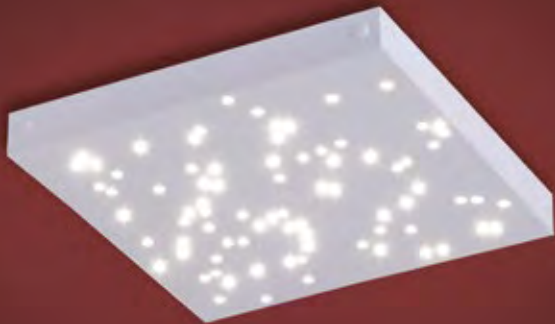

o. Abb.
2624150.
Satellite-Modul
€ 95,00

An das Master-Modul können beliebig viele Erweiterungs-Module angeschlossen und zu vielfältigen Formen gruppiert werden, die dann mit der Fernbedienung steuerbar sind.

2624149.
Weiß
Master-Modul
1 W, LED, 4000 K, 70 lm +
6 W, LED, 3000 K, 550 lm
L 300, B 300, H 35
mit Funk-Fernbedienung,
Serienschalter
€ 127,80