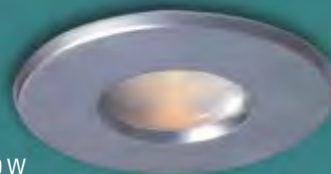

Druckguss
GX 5,3, 12 V, 50 W
IP 65
D 84, DA 68, ET 80

- 1421439 Weiß € 29,60
- 1421440 Chrom € 35,60
- 1421441 Chrom satiniert € 35,60
- 1421442 Chrom matt € 35,60

Weiß