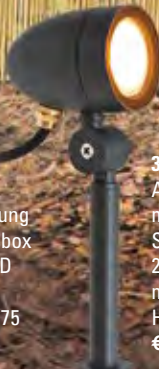

3216536
Anthrazit
mit 1,8 m Zuleitung und
Schutzkontaktstecker
230 V, GU10,
max. 11 W
H 432, D 65
€ 71,30

3216535
Anthrazit
mit 1,8 m Zuleitung und
Schutzkontaktstecker
230 V, GU10,
max. 11 W
H 432, D 65
€ 71,30