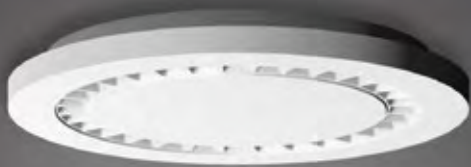

Weiß, 200-240 V, IP 54, starr, Lichtfarbe einstellbar über Dip-Switch

3909208.
 18 W, LED
 3000 K - 4000 K - 5700 K,
 1440 lm - 1584 lm - 1512 lm
 H 71, D 300
 € 154,60

o. Abb. **3909209.**
 25 W, LED
 1950 lm - 2350 lm - 2150 lm
 D 400
 € 226,00