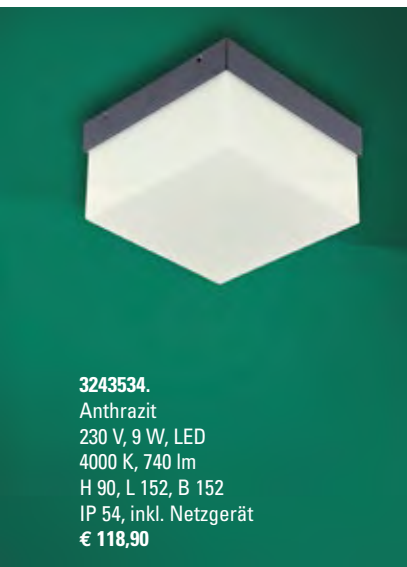

3243534.
Anthrazit
230 V, 9 W, LED
4000 K, 740 lm
H 90, L 152, B 152
IP 54, inkl. Netzgerät
€ 118,90

**Stahl verzinkt, Kunststoff Weiß, LED-Modul tauschbar
Eckmontage möglich**

3253402.
Anthrazit
2 x 2,5 W, LED
3000 K, 2 x 360 lm
H 250, L 180,
A 115
€ 69,60

o. Abb. **3253405.**
H 300, L 190,
A 125
mit Bewegungs-
melder
€ 102,40