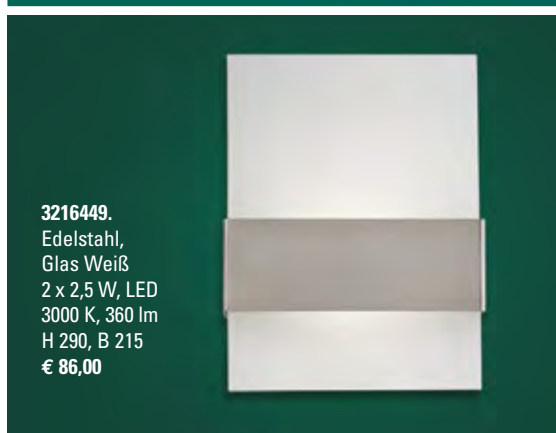

2616172.
30 W, LED
3000 K, 2800 lm
H 300, L 300, A 50
IP 54
€ 179,60

3216449.
Edelstahl,
Glas Weiß
2 x 2,5 W, LED
3000 K, 360 lm
H 290, B 215
€ 86,00

6 W, LED, 3000 K, 640 lm, IP 65

3262628.
Graphit
H 40, D 110
€ 117,80