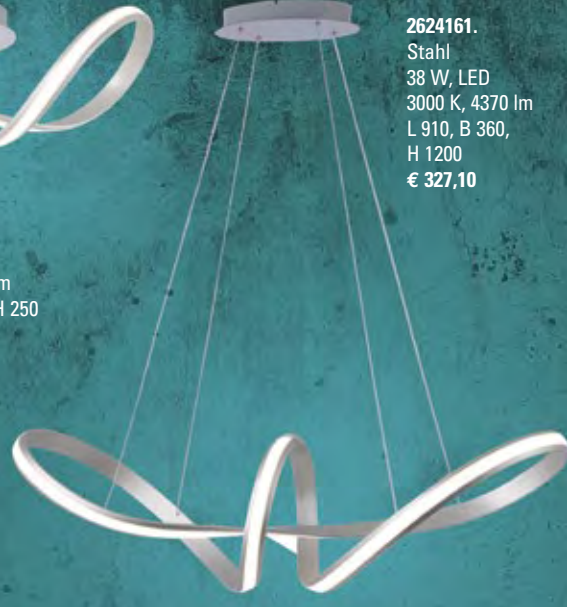

2624161.
Stahl
38 W, LED
3000 K, 4370 lm
L 910, B 360,
H 1200
€ 327,10