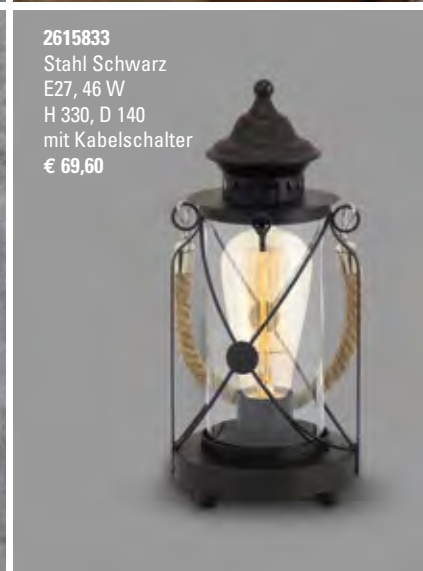

2623122
Stahl Schwarz,
Kupfer
E27, 46 W
H 1355, B 600, T 600
mit Zugschalter
€ 116,90

Quelle: Eglo

2623133
Stahl Schwarz,
Holz Braun
6 x E27, 46 W
H 1100, B 100, L 1000
€ 173,30

2623121
Stahl Silber-antik, Glas klar
E27, 46 W
H 330, D 140
mit Kabelschalter
€ 69,60

2615833
Stahl Schwarz
E27, 46 W
H 330, D 140
mit Kabelschalter
€ 69,60

2626107.
Beton /
Strukturschwarz
4,5 W, LED
3000 K, 220 lm
H 100, D 59,
Pendellänge 1500
€ 103,50

2626106.
Beton /
Strukturschwarz
4,5 W, LED
3000 K, 220 lm
H 100, D 45,
Pendellänge 1500
€ 103,50