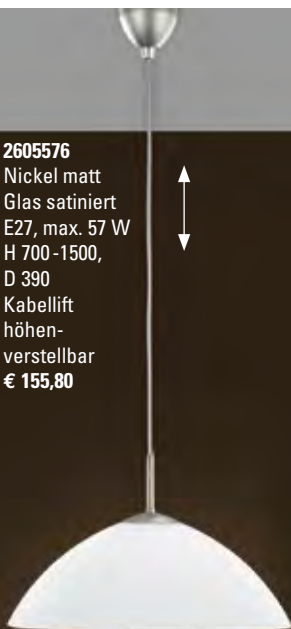

o. Abb.
2626255.
 24 W, LED
 2700-5000 K, 2800 lm /
 19 W, LED
 2700-5000 K, 2350 lm
 H 62, B 464, L 464
€ 208,10

2616223. Stahl
 2 x 16,8 W, LED
 3000 K, 1805 lm /
 2 x 1,2 W, LED
 3000 K, 133 lm
 H 50, B 100, L 1100
 dimmbar
€ 356,80

2624234
Aufhängung Chrom,
Glas Opal Weiß
E27, max. 42 W
H max. 2000,
D 200
€ 101,10

2605576
Nickel matt
Glas satiniert
E27, max. 57 W
H 700 - 1500,
D 390
Kabellift
höhen-
verstellbar
€ 155,80

2626215.
Weiß /
Abdeckung
Kunststoff matt
40 W, LED
3000 K, 3200 lm
D 450, H 70
Pendellänge 1500
€ 309,20