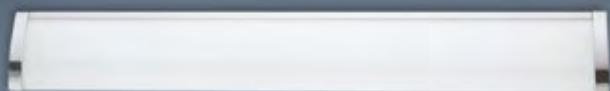

Metallguss Chrom, Kunststoff Weiß, IP 44

3239867.
16 W, LED
4000 K, 1700 lm
H 75, B 75, L 600
€ 96,30

o. Abb. **3239868.**
24,3 W, LED
4000 K, 2600 lm
H 75, B 75, L 900
€ 137,40