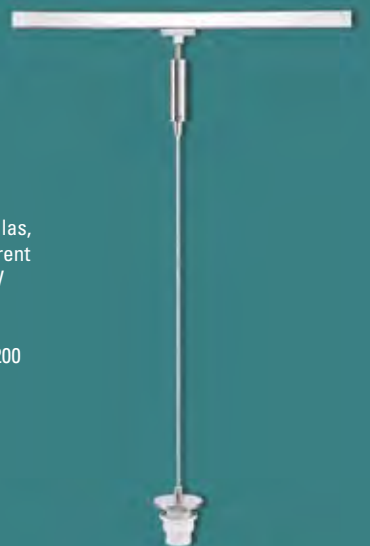

2605871
Stromschiene-
Verbinder
B 70, L 110, T-Verbinder
€ 141,30

2605869
Stromschiene-Verbinder
B 70, L 70, 90° Winkel
€ 61,90

2605864
Stromschiene-Verbinder
L 56, B 25, H25
€ 30,90

2615076
Pendel ohne Glas,
Kabel transparent
E27, max. 50 W
B 21, L 2354
sichtbare
Kabellänge: 2200
€ 123,70