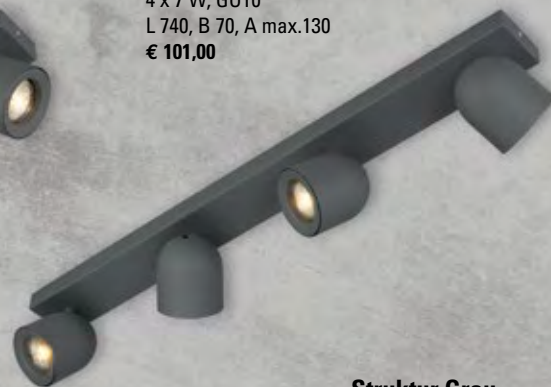

2626222
4 x 7 W, GU10
L 740, B 70, A max. 130
€ 101,00

**Struktur Grau,
Reflektor dreh- und schwenkbar**

2625828.
Weiß matt
12 W, LED
2700 K, 1270 lm
H 75, D 110
dimmbar
€ 153,50