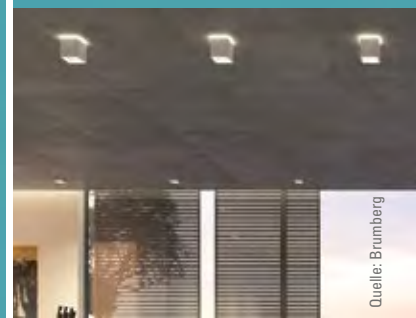

Quelle: Brumberg

2616314 Reduzierring Weiß
für Einbaustrahler mit Außendurch-
messer 84 - 87 mm, als Adapter für
Deckenausschnitt 100 - 160 mm
D 180, DA 100-160, ET 50
€ 39,10

1413762 LED-Konverter
700 mA, 11,2-20 W, Phasendimmbar
H 22, B 52, L 110,5
€ 45,20

1413810 LED-Konverter
700 mA, 1,4-31 W, nicht dimmbar
H 30, B 43, L 146,5
€ 48,70

o. Abb. **1413811** 700 mA, 7-36 W, 1-10 V, dimmbar € 88,00
o. Abb. **1413812** 700 mA, 7-38 W, DALI, dimmbar € 90,40