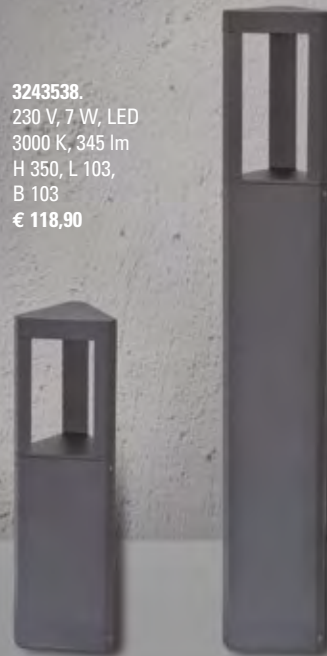

Anthrazit,
inklusive Netzgerät
IP 54

3243539.
230 V, 7 W, LED
3000 K, 345 lm
H 650, L 103, B 103
€ 154,60

3243538.
230 V, 7 W, LED
3000 K, 345 lm
H 350, L 103,
B 103
€ 118,90