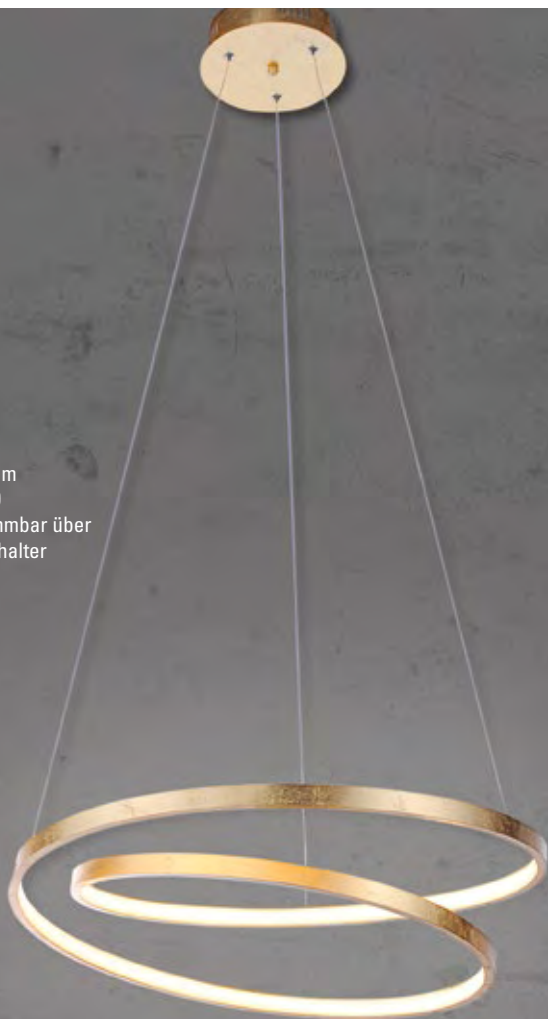

2602228
Rostfarbig / Antik,
Glas alabasterfarbig Weiß
2 x E27, max. 40 W
B 790, Glas D 330
€ 148,50

2626257.
Gold
30 W, LED
3000 K, 3300 lm
H 1200, D 550
stufenlos dimmbar über
den Wandschalter
€ 327,10