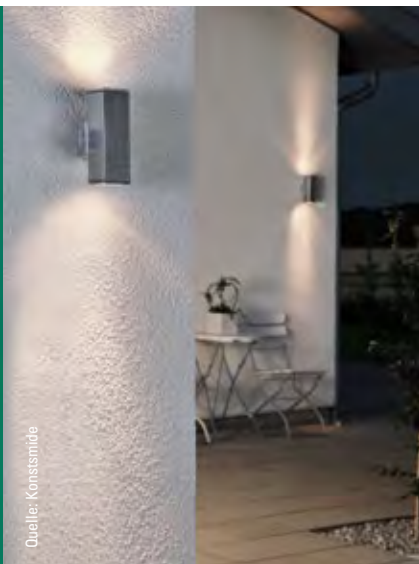

3253426
Aluminium
gebürstet
GU10,
max. 2 x 35 W
H 200, B 65,
A 100
beidseitiger
Lichtaustritt
€ 70,20

Quelle: Konstsmide

o. Abb.
3216488
Anthrazit
€ 70,20

3216489
Anthrazit
GU10, max. 35 W
H 135, B 65,
A 100
€ 60,60

o. Abb.
3253427
Aluminium
gebürstet
€ 60,60