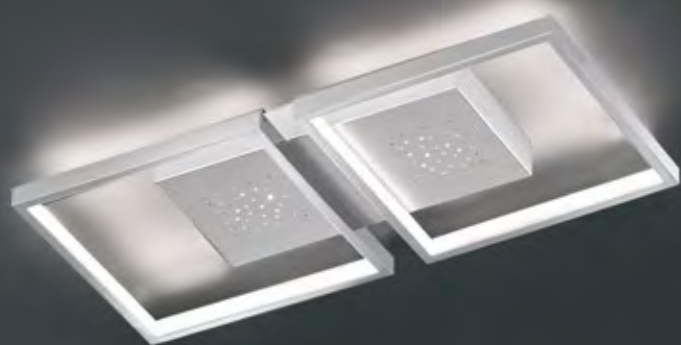

Quelle: Fabas Luce

2626355.

Aluminiumfarben /
Chromfarben
2 x 14 W, LED
L 540, B 255, A 60
über Wandschalter
in 3 Stufen dimmbar
€ 198,10