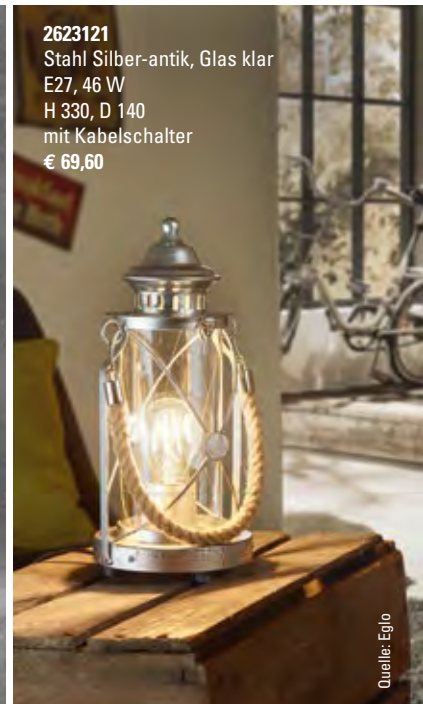

2615833
Stahl Schwarz
E27, 46 W
H 330, D 140
mit Kabelschalter
€ 69,60

2623121
Stahl Silber-antik, Glas klar
E27, 46 W
H 330, D 140
mit Kabelschalter
€ 69,60

Quelle: Eglo

Leuchtmittelempfehlung: