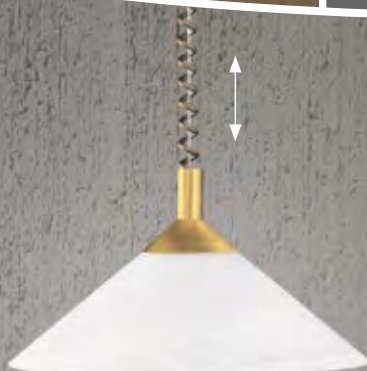

6598039
Messing matt,
Glas Alabaster
Weiß
Wendelzug
höhenverstellbar
E27, max. 77 W
H 700-1500, D 400
Zugpendel
€ 118,40