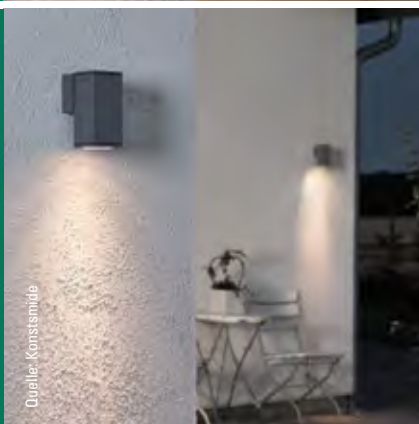

3253426
Aluminium
gebürstet
GU10,
max. 2 x 35 W
H 200, B 65,
A 100
beidseitiger
Lichtaustritt
€ 70,20

Quelle: Konstsmide

o. Abb.
3216488
Anthrazit
€ 70,20

3216489
Anthrazit
GU10, max. 35 W
H 135, B 65,
A 100
€ 60,60

o. Abb.
3253427
Aluminium
gebürstet
€ 60,60

Quelle: Konstsmide

Mit verstellbarem
Lichtaustritt 0° bis 120°

3253431.
Edelstahl
6 W, LED
3000 K, 600 lm
H 110, B 135, T 145
inkl. Treiber
€ 165,40

Quelle: Konstsmide

Verstellbarer
Lichtaustritt
an zwei Seiten
von 0 - 90°

2626366.
Anthrazit
2 x 3 W, LED
3000 K, 360 lm
H 110, B 170, T 80
€ 141,60

Quelle: Konstsmide

Individuell
verstellbarer
Lichtaustritt
an zwei Seiten
von 0 - 90°

2623207
Anthrazit
2 x GU10, 6 W, LED
H 225, B 115, T 102
für Energiesparlampen geeignet
€ 94,00

Quelle: Konstsmide

2623210.
Anthrazit
2 x 12 W, LED
3000 K, 2 x 720 lm
H 172, B 82, A 128
€ 117,80