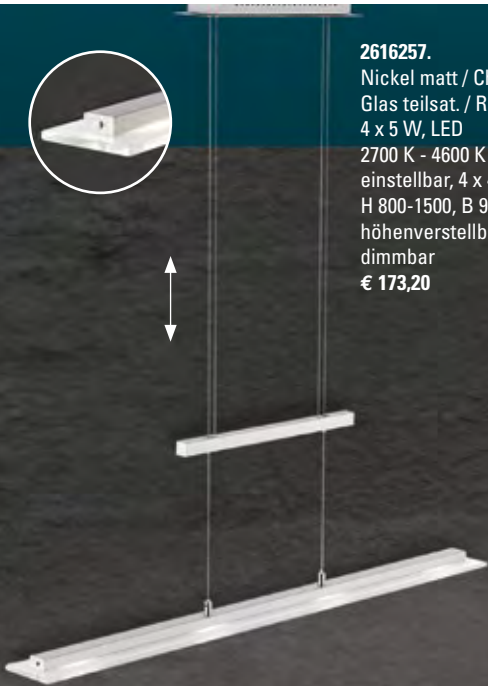

**Reflektor dreh- /
schwenkbar**

**Aluminium Druckguss Weiß, dimmbar,
Spots dreh-, schwenk und versenkbar**

2624249.
5 W, LED, 3000 K, 450 lm
H 56, L 100, B 157
€ 121,30

2624250.
10 W, LED
3000 K, 2 x 450 lm
H 100, L 260, B 60
€ 195,10

2624251.
15 W, LED
3000 K, 3 x 450 lm
D 300, H 55
€ 280,80

2616257.
Nickel matt / Chrom,
Glas teilsat. / Rand klar
4 x 5 W, LED
2700 K - 4600 K - 6500 K
einstellbar, 4 x 400 lm
H 800-1500, B 90, L 880
höhenverstellbar
dimmbar
€ 173,20

2626272.
Nickel matt
42 W + 2 x 6 W, LED
2700-5000 K,
4000 lm + 2 x 500 lm
H 950-1500, B 60,
L 1505,
mit Touch-Dimmer,
höhenverstellbar,
Lichtfarbe einstellbar,
up-and-down-
Beleuchtung,
ausziehbar
€ 382,20