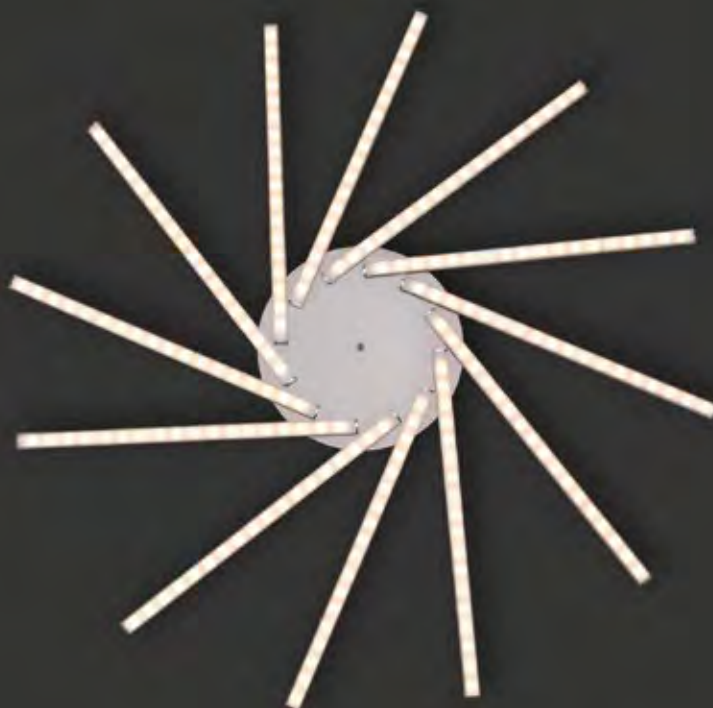

RGB-W, mit Fernbedienung

2624135.
Stahl,
Diffusorlinse satiniert
12 x 3,3 W, LED
3000 K, 4500 lm
H 57, D 859
€ 237,80