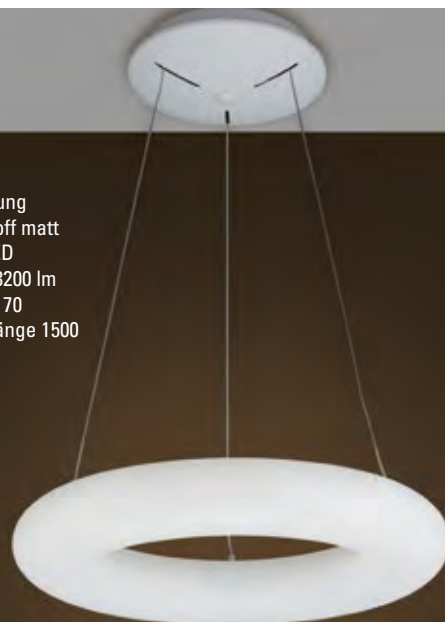

o. Abb.
2626255.
 24 W, LED
 2700-5000 K, 2800 lm /
 19 W, LED
 2700-5000 K, 2350 lm
 H 62, B 464, L 464
€ 208,10

2616223. Stahl
 2 x 16,8 W, LED
 3000 K, 1805 lm /
 2 x 1,2 W, LED
 3000 K, 133 lm
 H 50, B 100, L 1100
 dimmbar
€ 356,80

2626256. Weiß
 30 W, LED
 2700-5000 K, 4000 lm /
 21,5 W, LED
 2700-5000 K, 2900 lm
 H 62, B 314, L 1214
 inkl. Serienschalter
 (1. Alles, 2. Außen, 3. Innen)
€ 267,60

Quelle: Paul Neuhaus

2624233
Aufhängung
Chrom,
Glas Weiß
E27, max. 42 W
H max. 2000,
D 140
€ 79,70

2624234
Aufhängung Chrom,
Glas Opal Weiß
E27, max. 42 W
H max. 2000,
D 200
€ 101,10

2605576
Nickel matt
Glas satiniert
E27, max. 57 W
H 700 - 1500,
D 390
Kabellift
höhen-
verstellbar
€ 155,80

2626215.
Weiß /
Abdeckung
Kunststoff matt
40 W, LED
3000 K, 3200 lm
D 450, H 70
Pendellänge 1500
€ 309,20