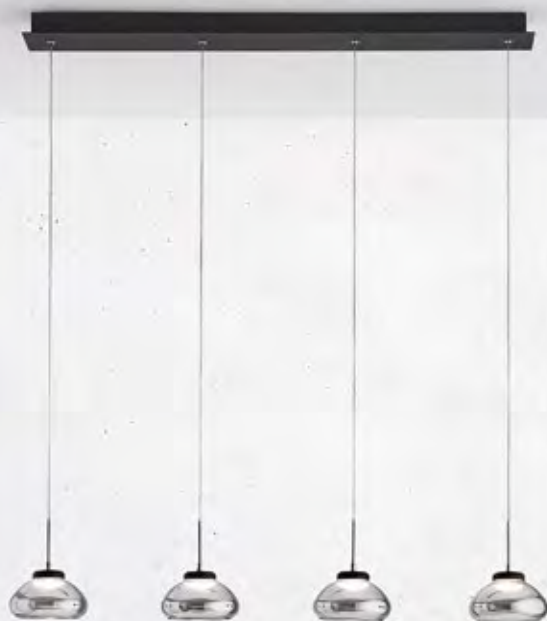

2626228.

Metall Schwarz,
Gläser fumé
4 x 8 W, LED
3000 K, 2880 lm
H max. 2000, L 900,
Glas: D 140
LED dimmbar
€ 352,20