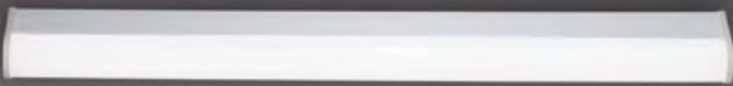

2616113.
Weiß, Abdeckung Kunststoff
12 W, LED, 3000 K, 950 lm
H 600, B 55, A 100
€ 118,80

o. Abb.
2616114.
18 W, LED, 3000 K, 1450 lm
H 900, B 55, A 100
€ 142,60