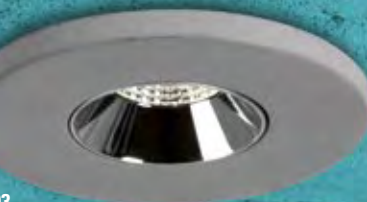

- 2806470. Weiß € 49,10
- 2806471. Nickel matt € 52,90

Chrom

6 W, LED, 3000 K, 640 lm
D 82, DA 68, ET 36

- 2806485. Weiß € 51,60
- 2806484. Chrom € 55,30
- 2806486. Nickel matt € 55,30

8308303.

Beton / Chrom
max. 6,8 W, LED
3000 K, 520 lm
D 100, DA 83, ET 52
€ 95,00