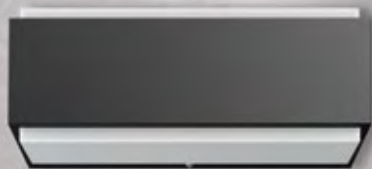

Anthrazit,
inklusive Netzgerät
IP 54

3243539.
230 V, 7 W, LED
3000 K, 345 lm
H 650, L 103, B 103
€ 154,60

3243538.
230 V, 7 W, LED
3000 K, 345 lm
H 350, L 103,
B 103
€ 118,90

3253445.
Anthrazit
2 x 4,5 W, LED
2700 K, 1000 lm
H 110, B 210,
A 81
€ 70,00