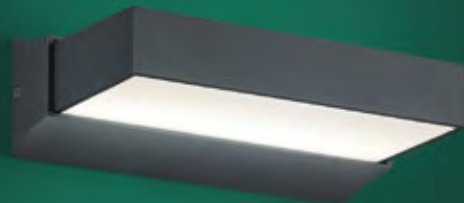

3253292.
Aluguss Anthrazit
11 W, LED
3000 K, 1100 lm
B 230, H 70, T 135
IP 65
€ 95,60

o. Abb.
3253293.
mit Bewegungsmelder 120°
€ 108,30