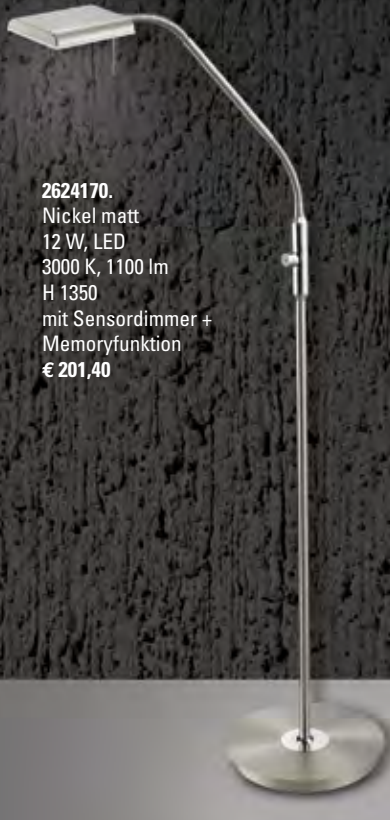

2624170.
Nickel matt
12 W, LED
3000 K, 1100 lm
H 1350
mit Sensordimmer +
Memoryfunktion
€ 201,40