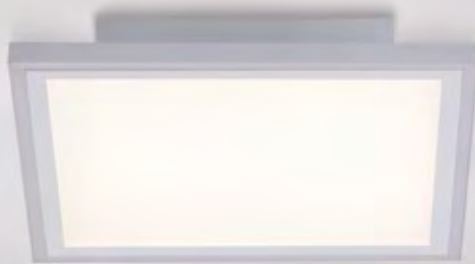

2626214.
Weiß / Abdeckung
Kunststoff mit Siebdruck
24 W, LED
3000 K, 2400 lm
D 420, H 50
Pendellänge 1500
€ 190,20

2615016
Weiß
E27, max. 57 W
D 195,
Pendellänge 1300
€ 83,10

2625656.
Struktur Weiß
2 x 3 W, LED
3000 K, 2 x 300 lm
H 220, B 120, A 60
€ 112,90

2625657.
Titan Silber
2 x 3 W, LED
3000 K, 2 x 300 lm
H 220, B 120, A 60
€ 112,90

2624140. Stahl
18 W, LED
3000 K, 1800 lm
H 85, L 490, B 400
€ 104,00

Quelle: Paul Neuhaus

2626254.
Weiß
17 W, LED
2700-5000 K, 2000 lm /
13 W, LED
2700-5000 K, 1500 lm
H 62, B 314, L 314
inkl. Serienschalter
(1. Alles, 2. Außen, 3. Innen)
€ 148,60

o. Abb.
2626255.
24 W, LED
2700-5000 K, 2800 lm /
19 W, LED
2700-5000 K, 2350 lm
H 62, B 464, L 464
€ 208,10

2616223. Stahl
2 x 16,8 W, LED
3000 K, 1805 lm /
2 x 1,2 W, LED
3000 K, 133 lm
H 50, B 100, L 1100
dimmbar
€ 356,80

2626256. Weiß
30 W, LED
2700-5000 K, 4000 lm /
21,5 W, LED
2700-5000 K, 2900 lm
H 62, B 314, L 1214
inkl. Serienschalter
(1. Alles, 2. Außen, 3. Innen)
€ 267,60

Quelle: Paul Neuhaus