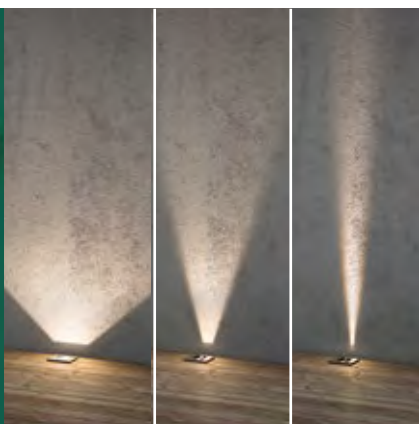

Quelle: Konstsmide

Mit verstellbarem
Lichtaustritt 0° bis 120°

3253431.
Edelstahl
6 W, LED
3000 K, 600 lm
H 110, B 135, T 145
inkl. Treiber
€ 165,40

Quelle: Konstsmide

Verstellbarer
Lichtaustritt
an zwei Seiten
von 0 - 90°

2626366.
Anthrazit
2 x 3 W, LED
3000 K, 360 lm
H 110, B 170, T 80
€ 141,60