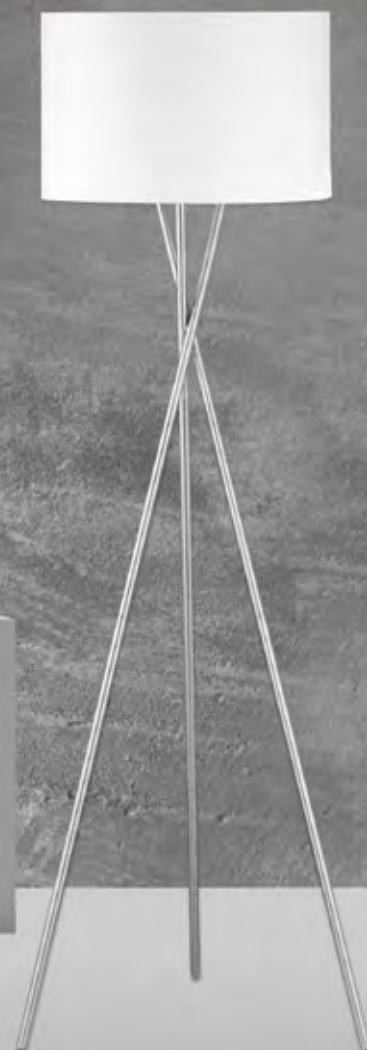

2626115
Nickel matt /
Schirm Weiß
E27, max. 60 W
H 1600, D 680
mit Fußschalter
€ 128,70