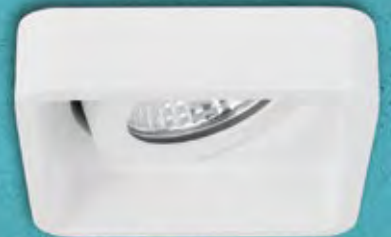

2205398.
Strukturweiß
6 W, LED, 3000 K, 640 lm
L 80, B 80, DA 68, ET 50
€ 94,80