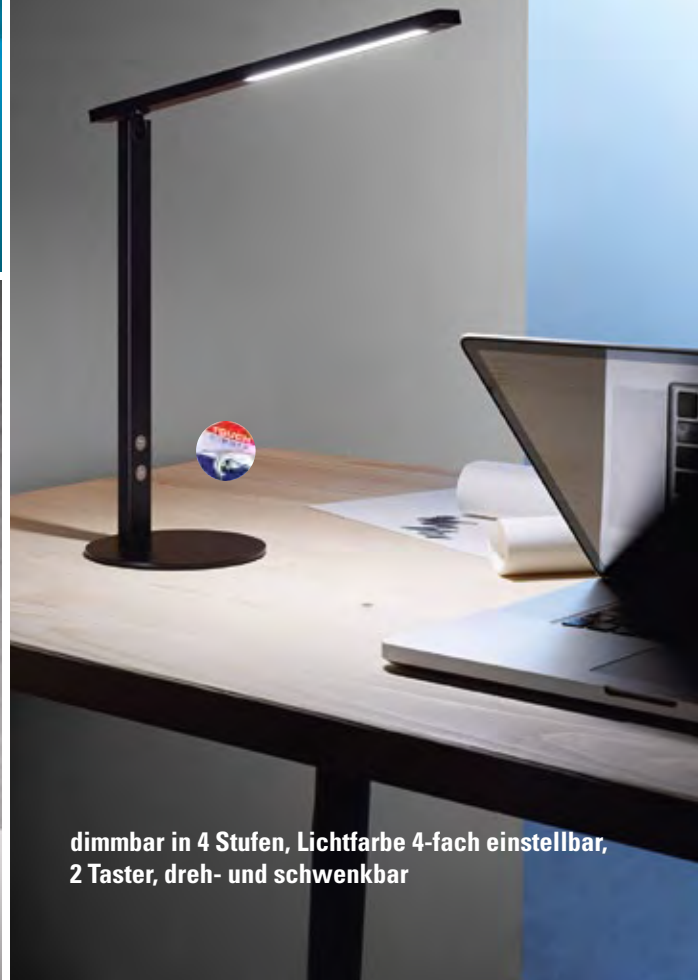

2626229.
Aluminium Schwarz
10 W, LED
2700-5000 K einstellbar,
770 lm
H max. 690, L max. 380,
Fuß D150
€ 94,90

Quelle: Fabas Luce