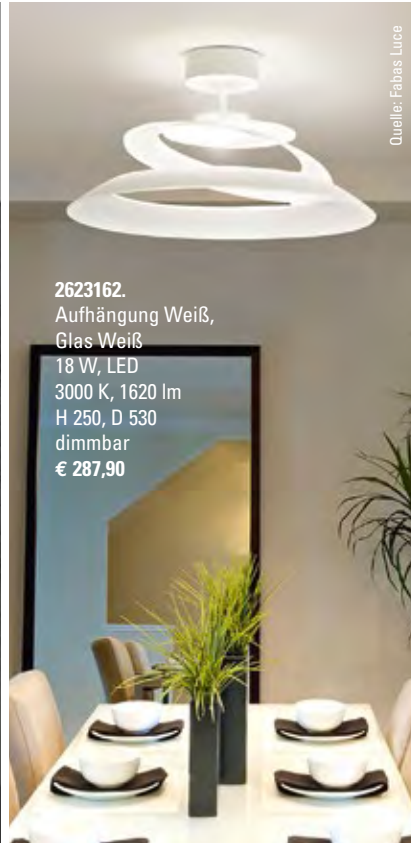

2600377
Nickel matt
Glas Alabaster Weiß
E27, max. 57 W
H 700-1500, D 400
Kabellift
höhenverstellbar
€ 154,40

3706826.
Stahl Nickel matt,
Glas Weiß
4 x 4,5 W, LED
3000 K, 2000 lm
H 1100, B 60, L 700
höhenverstellbar,
LED nicht tauschbar
€ 111,80

2626226
Baldachin Metall
Weiß,
Schirm Keramik
Weiß
E27, max. 40 W
H max. 2000, D 250
€ 107,10

2626225
Keramik Weiß
E14, max. 40 W
H 180, D 200
mit Schalter
€ 57,10

2623162.
Aufhängung Weiß,
Glas Weiß
18 W, LED
3000 K, 1620 lm
H 250, D 530
dimmbar
€ 287,90