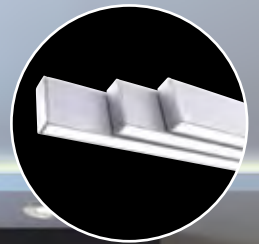

2624142. Aluminium
3 x 14 W, LED
2700-5000 K, 1650 lm
H 1800, L 1790, B 55
Touchdimmer, Touchschalter
ausziehbar
€ 565,10