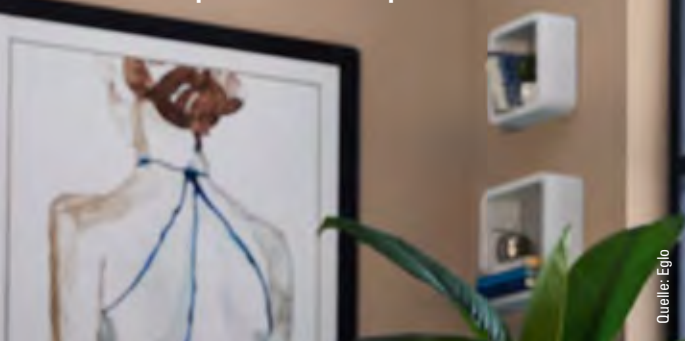

Stahl Schwarz, Chrom,
Glas bedampft Schwarz-transparent