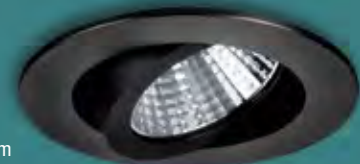

350 mA,
7 W, LED
3000 K, 770 lm
D 82,
DA 68, ET 32

- 4907875 Schwarz € 55,90
- 2202675 Weiß € 55,90
- 2202671 Chrom € 57,10
- 2202676 Alu € 60,60
- 2622570 Champagner € 66,60

Alu