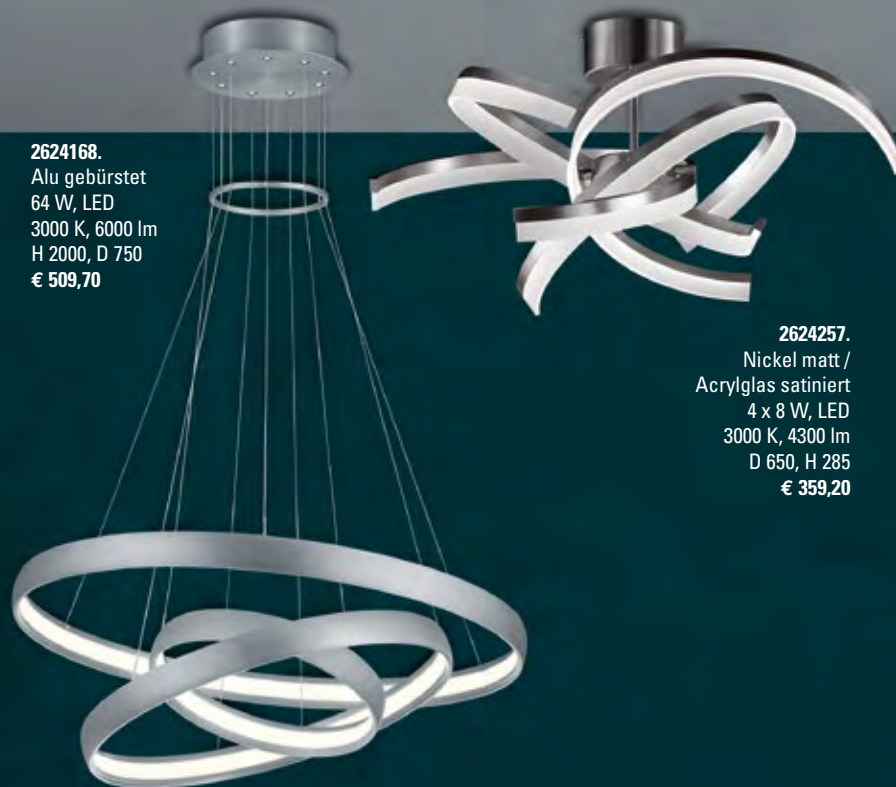

LICHT 2021

zeitlos – modern – elegant ...

... für ein strahlend schönes Wohnen

2622431.
Alu gebürstet, Acryl Weiß
20 W, LED
3000 K, 1900 lm
H 900-1500, B 800, T 25
höhenverstellbar
€ 140,30

dimmbar in 3 Stufen über Wandschalter

2624168.
Alu gebürstet
64 W, LED
3000 K, 6000 lm
H 2000, D 750
€ 509,70

2624257.
Nickel matt /
Acrylglas satiniert
4 x 8 W, LED
3000 K, 4300 lm
D 650, H 285
€ 359,20

2622390.
Stahl
2 x 11 W, LED
2700 K, 2700 lm
H 1340, L 200, B 200
inkl. Schnurdimmer
€ 223,00

Quelle: Paul Neuhaus

2622392.
Stahl
2 x 10 W, LED
3000 K, 2500 lm
H 1200, L 1100, B 80
stufenlos dimmbar
über Wandschalter
€ 208,10

2622391.
Stahl
14,5 W, LED
3000 K, 600 lm + 410 lm
H 485, L 125, B 125
inkl. Touchdimmer
€ 98,00