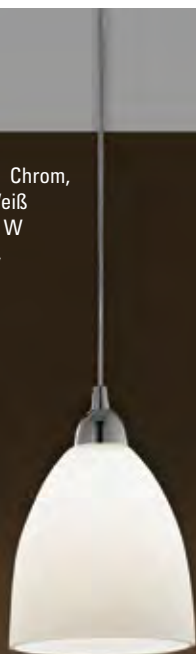

2624234
Aufhängung Chrom,
Glas Opal Weiß
E27, max. 42 W
H max. 2000,
D 200
€ 101,10