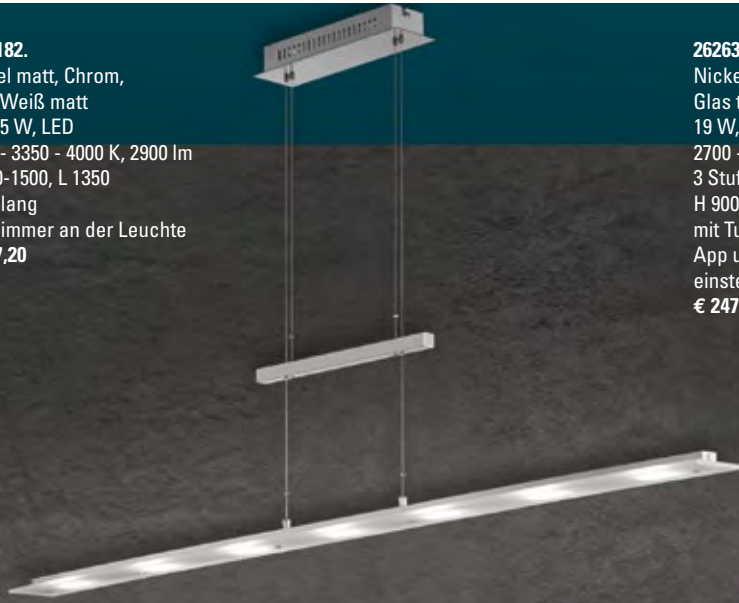

2623182.

Nickel matt, Chrom,
Glas Weiß matt
7 x 4,5 W, LED
2700 - 3350 - 4000 K, 2900 lm
H 750-1500, L 1350
extralang
mit Dimmer an der Leuchte
€ 297,20

2626358.

Nickel matt, Chromfarben,
Glas teilsat. / Rand klar
19 W, LED
2700 - 4600 - 6500 K,
3 Stufen einstellbar, 2100 lm
H 900-1500, B 90, L 880
mit Tuya, RGB-W per
App und Fernbedienung
einstellbar
€ 247,70