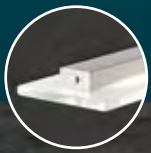

2616257.
Nickel matt / Chrom,
Glas teilsat. / Rand klar
4 x 5 W, LED
2700 K - 4600 K - 6500 K
einstellbar, 4 x 400 lm
H 800-1500, B 90, L 880
höhenverstellbar
dimmbar
€ 173,20

2626272.
Nickel matt
42 W + 2 x 6 W, LED
2700-5000 K,
4000 lm + 2 x 500 lm
H 950-1500, B 60,
L 1505,
mit Touch-Dimmer,
höhenverstellbar,
Lichtfarbe einstellbar,
up-and-down-
Beleuchtung,
ausziehbar
€ 382,20

Sanierungsleuchte

Für Einbau- und Aufbau-Montage universell einsetzbar
für Ausschnitte von 55-250 mm
Farbtemperatur einstellbar: 3000 K - 4000 K - 6500 K,
dimmbar

7209150.
Weiß
6 W, LED
420 lm
D 140, H 15
€ 26,10

o. Abb.
7209151.
12 W, LED
1000 lm
D 165
€ 36,30

o. Abb.
7209152.
18 W, LED
1700 lm
D 217
€ 43,60

o. Abb.
7209153.
24 W, LED
2100 lm
D 292
€ 58,10

7209146
Stahl gebürstet
Magnet-
Dekoring
D 141, H 15
€ 7,20

o. Abb.
7209147
D 166
€ 10,10

o. Abb.
7209148
D 219
€ 14,50

o. Abb.
7209149
D 294
€ 18,80

2625705
Nickel matt
4 x GU10,
max. 35 W
H 150, B 240,
T 240
€ 81,90

2625703
Nickel matt
2 x GU10,
max. 35 W
H 150, B 300,
T 90
€ 39,80

2625704
Nickel matt
3 x GU10,
max. 35 W
H 150, B 480, T 90
€ 61,70

2625702
Nickel matt
GU10, max. 25 W
H 150, B 120, T 120
für Wand- u.
Deckenmontage
€ 20,60

2625670
Nickel matt
2 x GU10, max. 35 W
H 180, B 60, T 80
up-and-down-
Beleuchtung
€ 31,90

2624187.
Nickel matt
3 x 6 W + 2 x 3,5 W, LED
3000 K, 3 x 650 lm + 2 x 350 lm
L max. 2450, H 65
mit Switch-Dimmer,
schwenkbar
€ 175,90