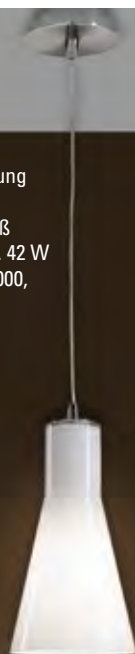

2624233
Aufhängung
Chrom,
Glas Weiß
E27, max. 42 W
H max. 2000,
D 140
€ 79,70