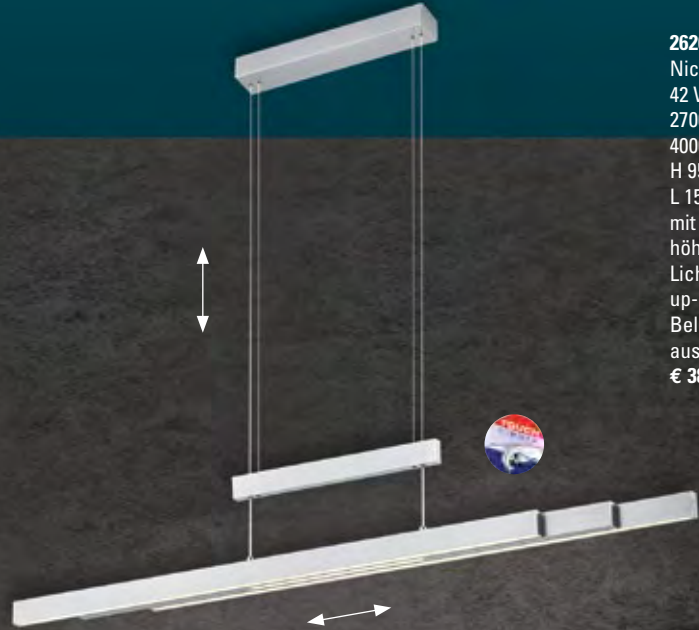

2616257.
Nickel matt / Chrom,
Glas teilsat. / Rand klar
4 x 5 W, LED
2700 K - 4600 K - 6500 K
einstellbar, 4 x 400 lm
H 800-1500, B 90, L 880
höhenverstellbar
dimmbar
€ 173,20

2626272.
Nickel matt
42 W + 2 x 6 W, LED
2700-5000 K,
4000 lm + 2 x 500 lm
H 950-1500, B 60,
L 1505,
mit Touch-Dimmer,
höhenverstellbar,
Lichtfarbe einstellbar,
up-and-down-
Beleuchtung,
ausziehbar
€ 382,20

Sanierungsleuchte

Für Einbau- und Aufbau-Montage universell einsetzbar
für Ausschnitte von 55-250 mm
Farbtemperatur einstellbar: 3000 K - 4000 K - 6500 K,
dimmbar

7209150.
Weiß
6 W, LED
420 lm
D 140, H 15
€ 26,10

o. Abb.
7209151.
12 W, LED
1000 lm
D 165
€ 36,30