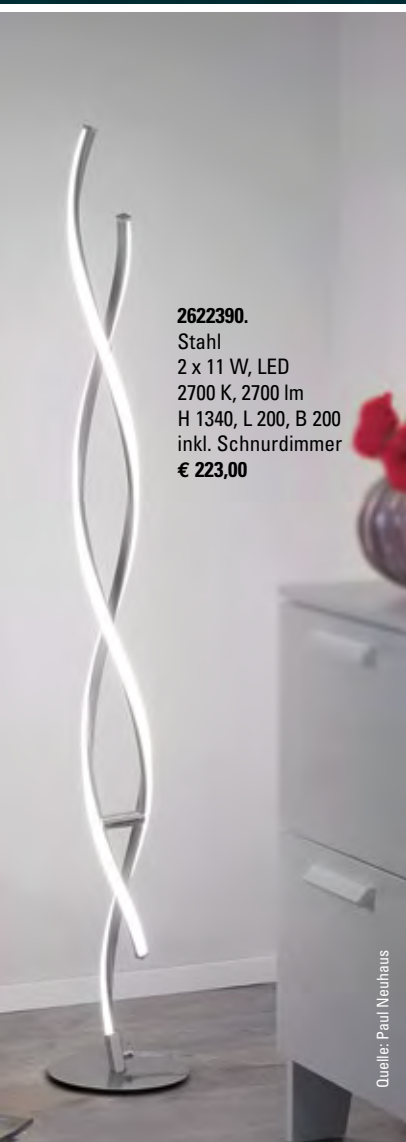

2622392.
Stahl
2 x 10 W, LED
3000 K, 2500 lm
H 1200, L 1100, B 80
stufenlos dimmbar
über Wandschalter
€ 208,10

2622393.
Stahl
2 x 10 W, LED
3000 K, 2500 lm
H 155, L 1100, B 80
€ 208,10

2622390.
Stahl
2 x 11 W, LED
2700 K, 2700 lm
H 1340, L 200, B 200
inkl. Schnurdimmer
€ 223,00

Quelle: Paul Neuhaus