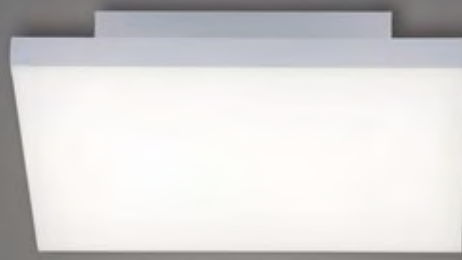

2624141.
Anthrazit
50 W, LED
3000 K, 6000 lm
L 800, B 800,
H 1200
€ 386,60

2624162.
Stahl
30 W, LED
3000 K, 3795 lm
L 640, B 250, H 250
€ 208,10

2624161.
Stahl
38 W, LED
3000 K, 4370 lm
L 910, B 360,
H 1200
€ 327,10

**simplydim –
stufenlose Dimmer
Technology**

**LED stufenlos dimmen ...
mit JEDEM vorhandenen
Lichtschalter!**
Wird die Leuchte inner-
halb von 3 sec. nach
dem Ausschalten wieder
eingeschaltet, startet der
Dimmvorgang.
Die Helligkeit in der
Leuchte, die jetzt aus- und
wieder angeschaltet wird,
wird auch beim nächsten
Anschalten erneut wieder-
gegeben (Memoryeffekt).

Stahl

2624158.
4 x 8 W, LED
3000 K, 4 x 1000 lm
L 525, B 525, H 60
€ 237,80

2624157.
4 x 7,7 W, LED
3000 K, 4 x 1000 lm
L 800, B 510,
H 70
€ 282,50

2624159.
2 x 20 W, LED
3000 K, 2 x 2200 lm
L 1132, B 242,
H 70
€ 252,70

o. Abb. **2625712.**
2 x 15 W, LED
3000 K, 2 x 1650 lm
L 836, B 242,
H 70
€ 193,20

o. Abb. **2625731.**
2 x 12 W, LED
3000 K, 2 x 1320 lm
L 538, B 242,
H 70
€ 127,80

2626267.
Weiß
17 W, LED
2700-5000 K, 2200 lm
H 70, B 300, L 300
€ 133,70

o. Abb. **2626268.**
24 W, LED
2700-5000 K, 3300 lm
H 70, B 450, L 450
€ 208,10

o. Abb. **2626269.**
35 W, LED
2700-5000 K, 4500 lm
H 70, B 620, L 620
€ 297,30

o. Abb. **2626270.**
24 W, LED
2700-5000 K, 3300 lm
H 70, B 250, L 1000
€ 267,60

2626263.
Stahl
2 x 21 W, LED
2700-5000 K,
2 x 2940 lm /
6 W, LED
2700-5000 K,
840 lm
H 2003, B 440, L 620
Doppelklick an den
Tastdimmern zum
Wechseln zwischen
Dimm-Modus und
CCT-Modus
€ 393,70

Stahl, inkl. Fernbedienung

2626250.
2 x 15 W, LED
2700-5000 K, 2 x 1650 lm
H 70, B 420, L 504
€ 178,30

2626251.
2 x 20 W, LED
2700-5000 K,
2 x 2200 lm
H 70, B 250,
L 1100
€ 237,80