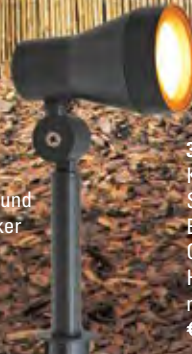

3216536
Anthrazit
mit 1,8 m Zuleitung und
Schutzkontaktstecker
230 V, GU10,
max. 11 W
H 432, D 65
€ 71,30

3216535
Anthrazit
mit 1,8 m Zuleitung und
Schutzkontaktstecker
230 V, GU10,
max. 11 W
H 432, D 65
€ 71,30