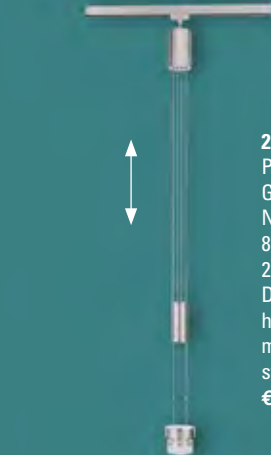

2616246
Pendel ohne
Glas 1-flg.
Nickel matt / Chrom
8,5 W, LED
2700 K, 1800 lm
D 80, H 950-1500
höhenverstellbar,
mit Wanddimmer
stufenlos dimmbar
€ 247,60