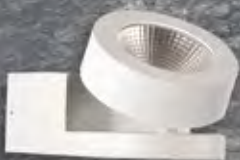

**Aluminium Druckguss Weiß, dimmbar,
Spots dreh-, schwenk und versenkbar**

2624249.
5 W, LED, 3000 K, 450 lm
H 56, L 100, B 157
€ 121,30