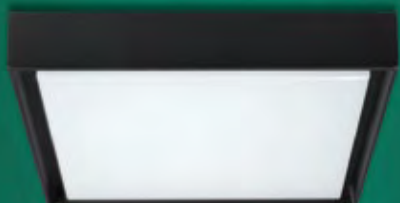

2806517.
Strukturschwarz
230 V, 14 W, LED
3000 K, 1000 lm
L 235, B 235, A 43
IP 54
€ 206,80