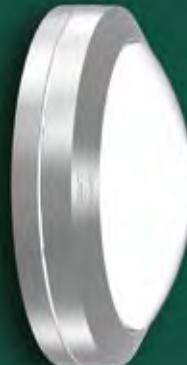

2625724.
Anthrazit
2 x 5 W, LED
3000 K, 550 lm
L 250, B 150,
A 140
schwenkbar
IP 54
€ 127,80

Quelle: Paul Neuhaus

2207336
Weiß
QA 60, 57 W
D 268, H 120
€ 169,80

2207309.
Silber Metallic
10 W, LED
4000 K, 490 lm
D 268, H 91
€ 216,50