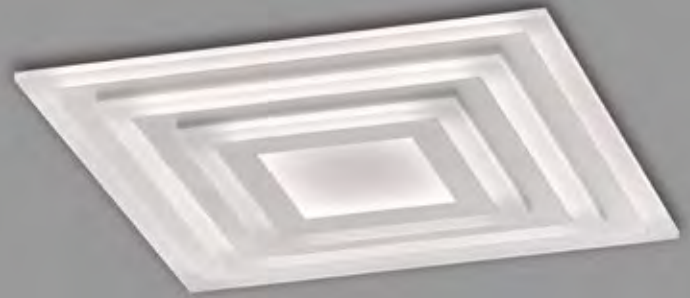

2626350.
Weiß
56 W, LED
einstellbar 2700-6500 K, 4100 lm
L 600, B 600, A 67
mit Fernbedienung stufenlos dimmbar
€ 446,00