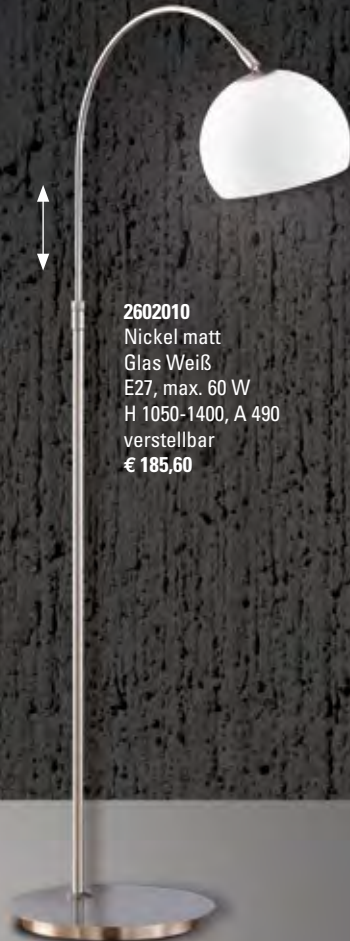

2602010
Nickel matt
Glas Weiß
E27, max. 60 W
H 1050-1400, A 490
verstellbar
€ 185,60