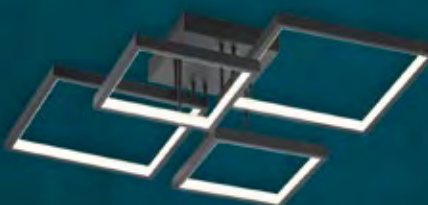

Titelleuchten

2626280.
34 W, LED
3000 K, 3400 lm
H 60, B 1205,
T 485
€ 191,30

2626279.
24 W, LED
3000 K, 2400 lm
H 160, B 525,
T 525
€ 140,30

Metall, Schwarz matt mit Switch-Dimmer

2626274.
34 W, LED
3000 K, 3400 lm
H 1250, B 480,
T 120
€ 216,70