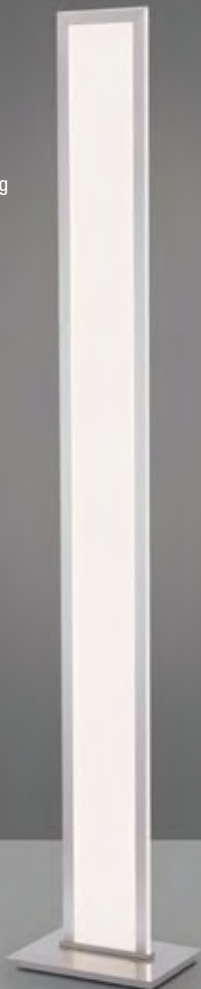

2626264.
Stahl
56 W, LED
2700-5000 K,
6160 lm
H 1550, B 200,
L 230
mit Funk-
fernbedienung
€ 529,40