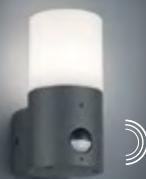

o. Abb. 2625673
ohne
Bewegungs-
melder
€ 42,10

3253290
E27, max. 28 W
H 175, D 85
€ 54,80

o. Abb. 2625672
ohne
Bewegungsmelder
€ 31,90

3253298
E27, max. 28 W
H 300, D 85
€ 63,50

o. Abb.
2625690
ohne
Bewegungs-
melder
€ 42,10