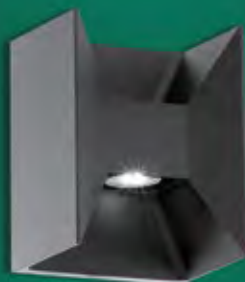

Bewegungsmelder 100°

3216441.
Aluguss Anthrazit
2 x 2,5 W, LED
3000 K, 360 lm
H 180, L 140
beidseitiger
Lichtaustritt
€ 79,90

2623140.
Stahl verzinkt
Schwarz,
Kunststoff klar
2 x 3,7 W, LED
3000 K, 2 x 560 lm
H 195, T 130, A 140
€ 102,40

o. Abb.
2623141.
Weiß
€ 102,40

LED tauschbar, Bewegungsmelder 90°
Eckmontage möglich