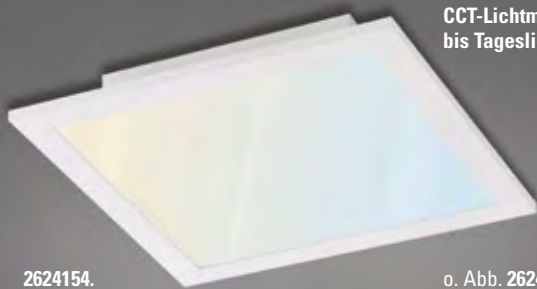

SMART
HOME
LIGHTS

2623258.
Stahl, Kugel: Glas
2 x 3 W, LED
3000 K, 310 lm
H 145, L 110, B 110
drehbar um 320°
€ 237,70

Jede Q®-Leuchte auf dieser Doppelseite wird mit einer Q®-Fernbedienung geliefert und kann damit sowohl gedimmt als auch in allen Farbnuancen zwischen Rot-Grün-Blau und Weiß eingestellt werden.

Licht schafft Atmosphäre. Q® Smart Home Lights basiert auf der besonders energieeffizienten LED-Technologie und macht intelligente Lichtsteuerung ganz easy.

CCT-Lichtmanagement von Warmweiß (2700 K) bis Tageslicht (5000 K) mittels Fernbedienung

2624154.
Weiß
25 W, LED, 2900 lm
H 56, B 300, L 300
€ 163,50

o. Abb. **2624153.**
Weiß
46 W, LED, 5200 lm
H 56, B 620, L 620
€ 282,50

o. Abb. **2624155.**
Weiß
32 W, LED, 3800 lm
H 56, B 450, L 450
€ 208,10

o. Abb. **2624156.**
Weiß
48 W, LED, 5200 lm
H 56, B 300, L 1200
€ 282,50

2626261.
Stahl
2 x 21 W, LED
2700-5000 K, 1800 lm
H 68, B 677, L 677
mit Funkfernbedienung
€ 502,70