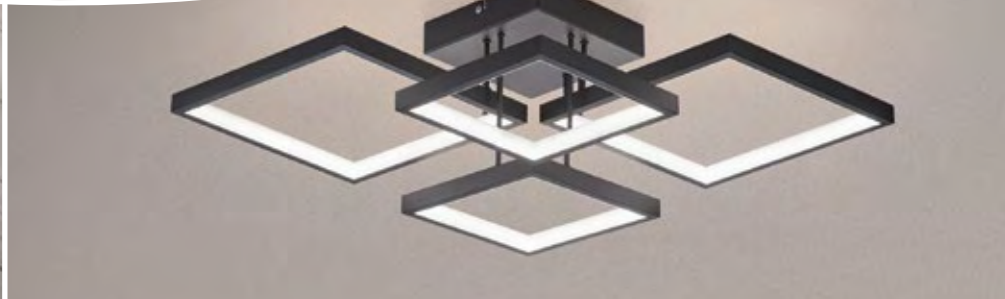

LICHT 2021

zeitlos – modern – elegant ...

... für ein strahlend schönes Wohnen

2622431.
Alu gebürstet, Acryl Weiß
20 W, LED
3000 K, 1900 lm
H 900-1500, B 800, T 25
höhenverstellbar
€ 140,30

dimmbar in 3 Stufen über Wandschalter